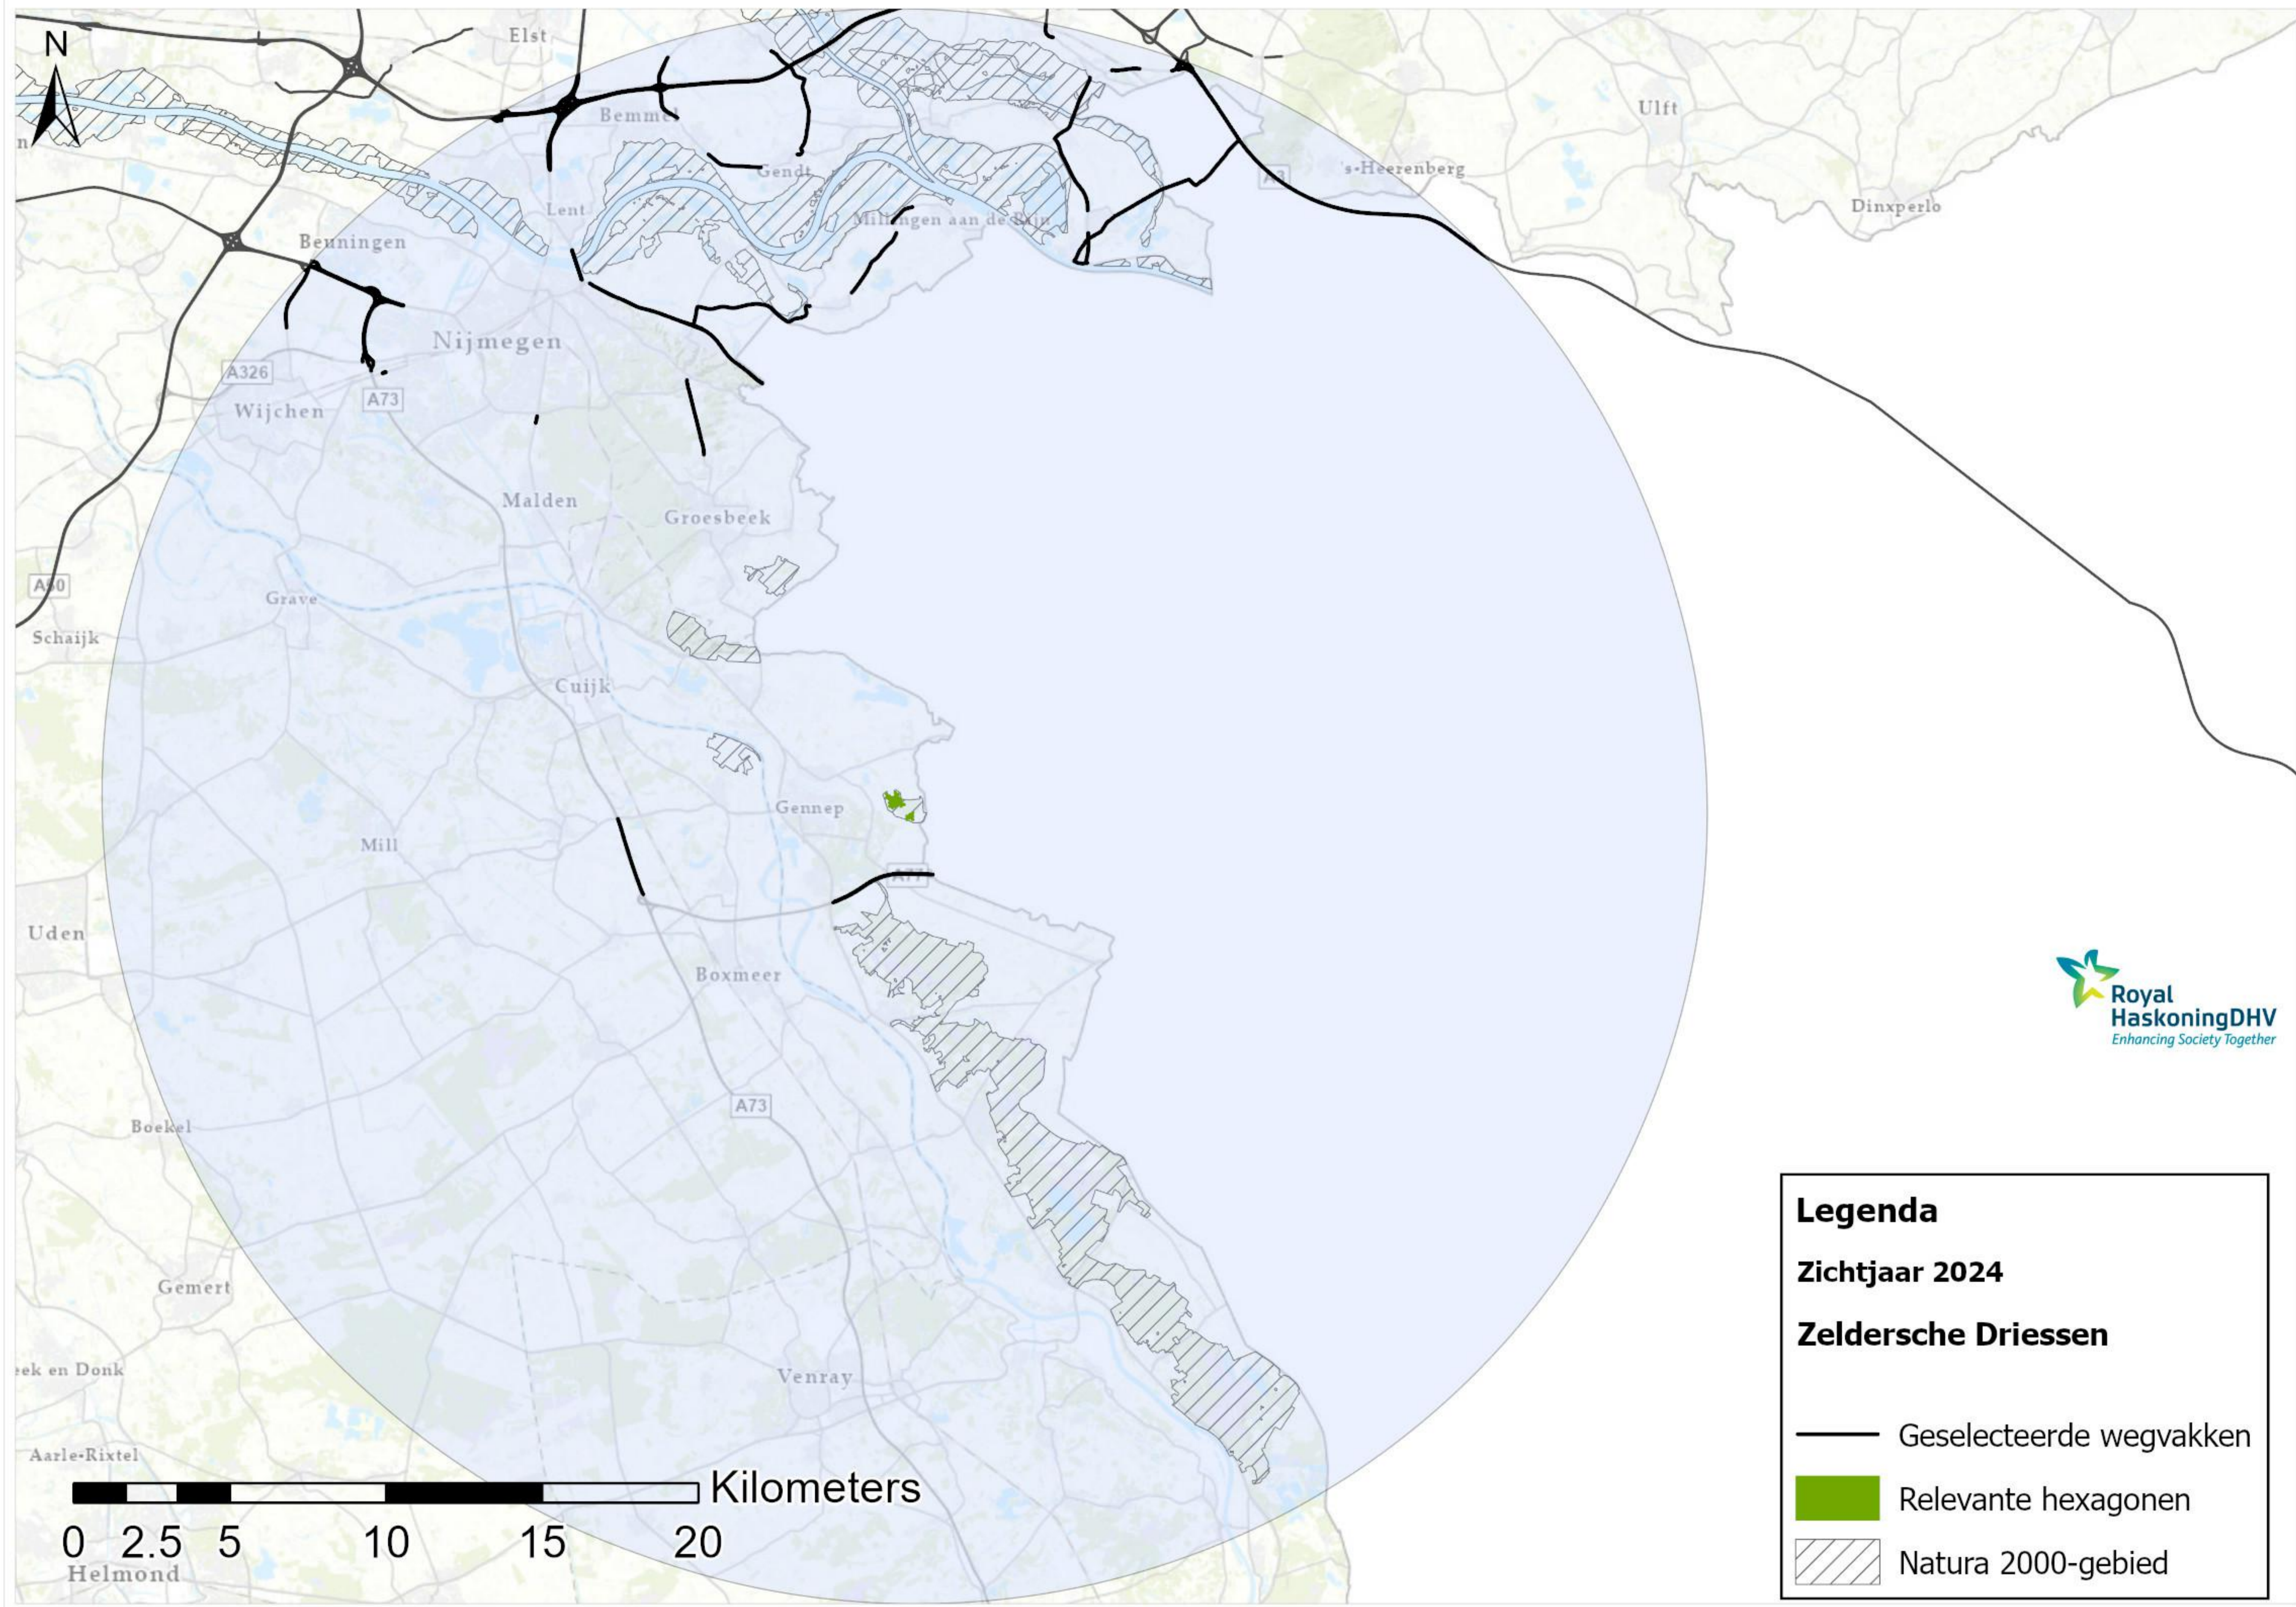

**Legenda**

**Zichtjaar 2024**

**De Bruuk**

-  Geselecteerde wegvakken
-  Relevante hexagonen
-  Natura 2000-gebied

**Legenda**

**Zichtjaar 2024**

**Oeffelster Meent**

- Geselecteerde wegvakken
- Relevante hexagonen
- ▨ Natura 2000-gebied

**Legenda**

**Zichtjaar 2024**

**Sint Jansberg**

-  Geselecteerde wegvakken
-  Relevante hexagonen
-  Natura 2000-gebied

**Legenda**

**Zichtjaar 2024**

**Zeldersche Driessen**

- Geselecteerde wegvakken
- Relevante hexagonen
- ▨ Natura 2000-gebied