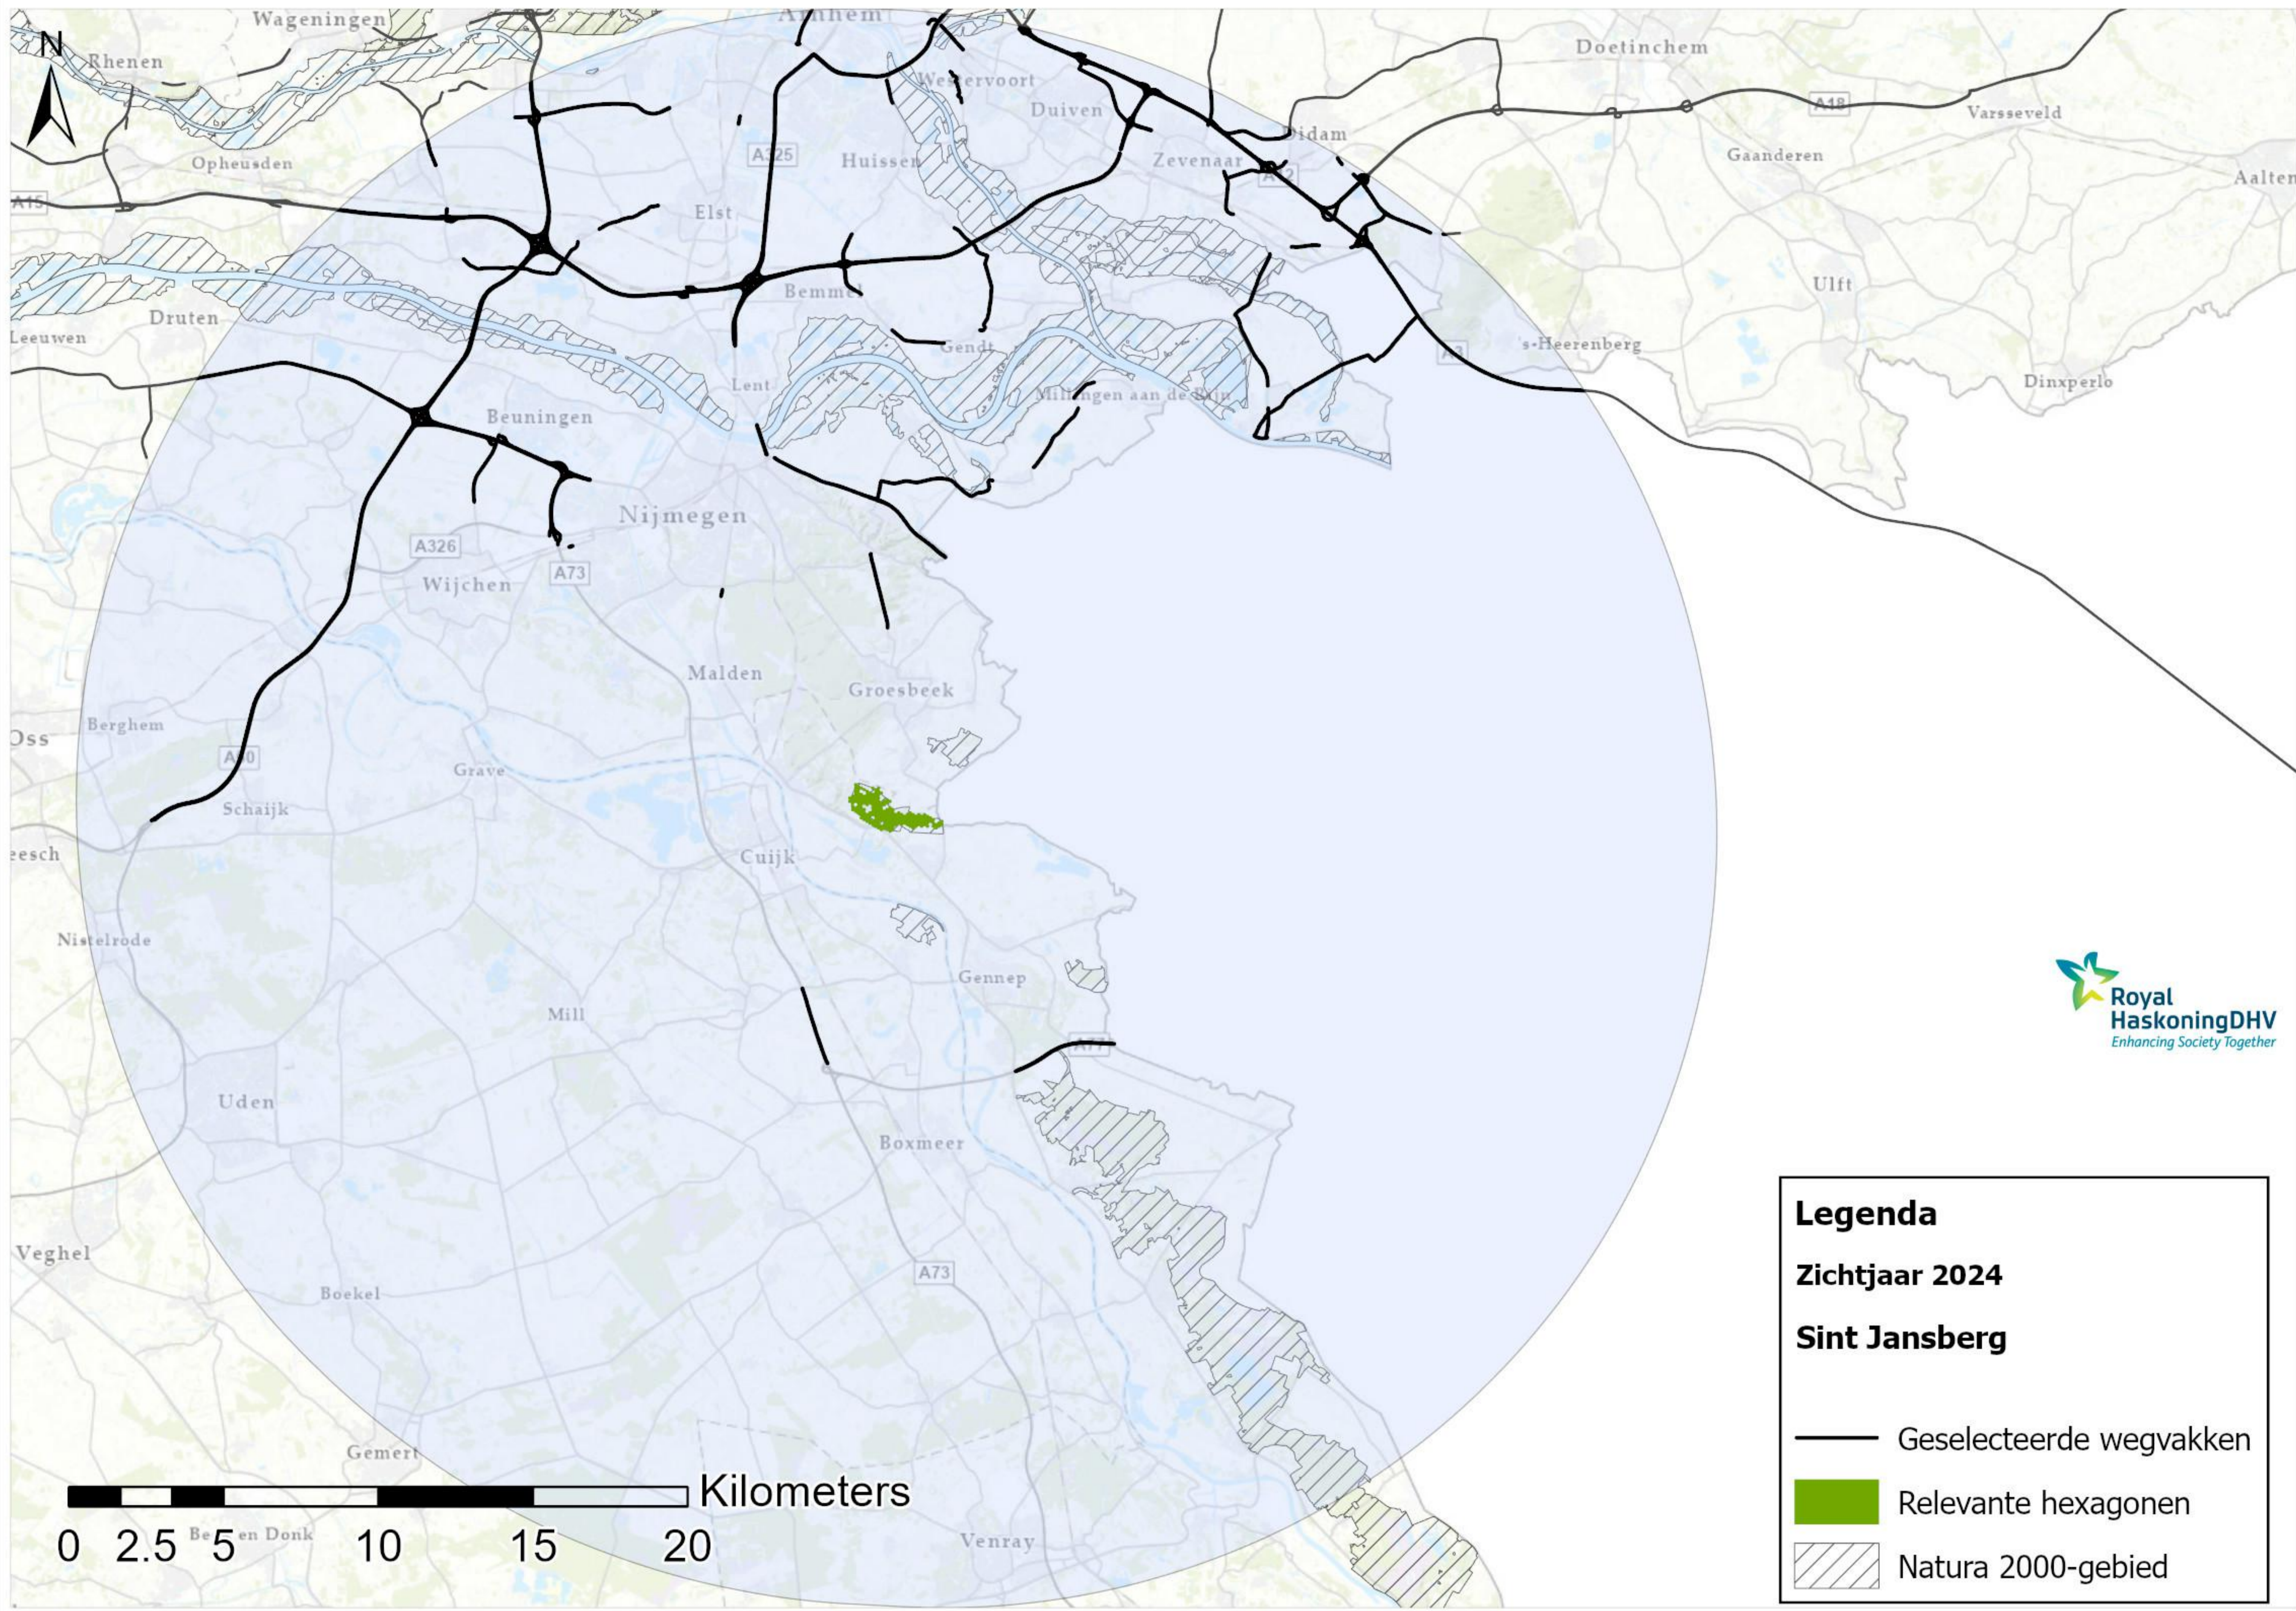

**Legenda**

**Zichtjaar 2024**

**De Bruuk**

-  Geselecteerde wegvakken
-  Relevante hexagonen
-  Natura 2000-gebied

**Legenda**

**Zichtjaar 2024**

**Oeffelster Meent**

- Geselecteerde wegvakken
- Relevante hexagonen
- ▨ Natura 2000-gebied

**Legenda**

**Zichtjaar 2024**

**Sint Jansberg**

-  Geselecteerde wegvakken
-  Relevante hexagonen
-  Natura 2000-gebied

**Legenda**

**Zichtjaar 2024**

**Zeldersche Driessen**

- Geselecteerde wegvakken
- Relevante hexagonen
- ▨ Natura 2000-gebied