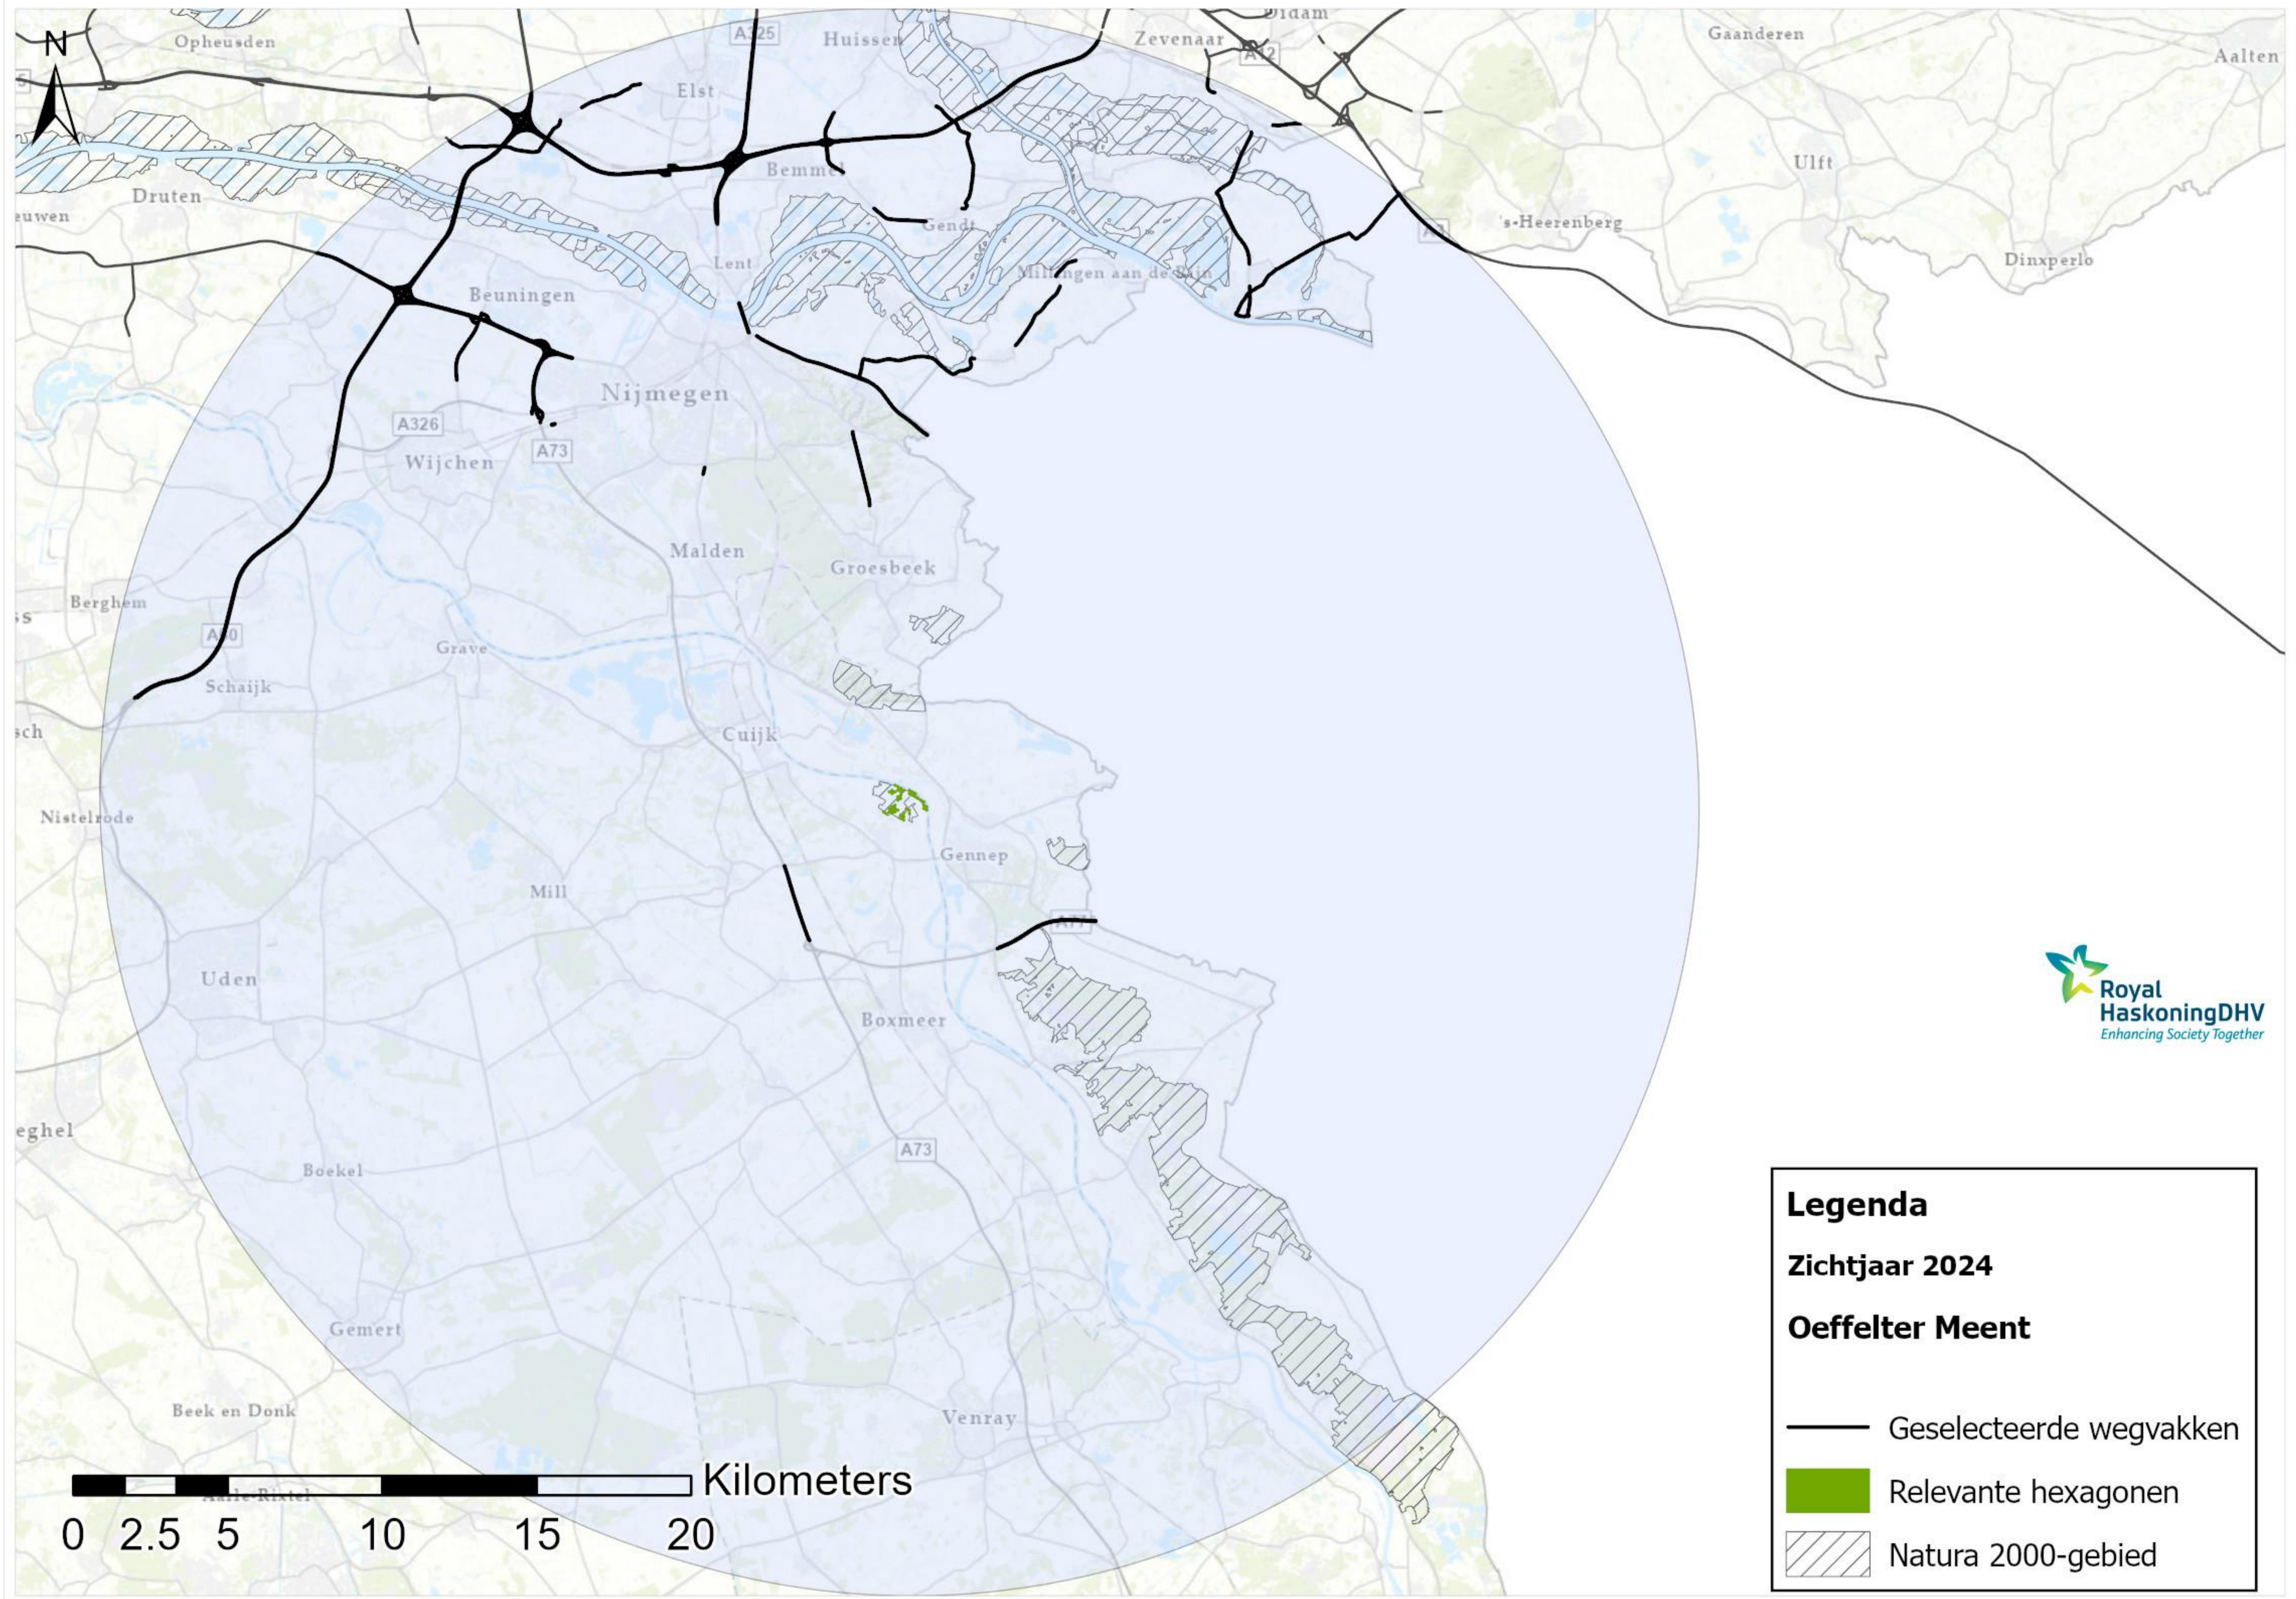

**Legenda**

**Zichtjaar 2024**

**De Bruuk**

-  Geselecteerde wegvakken
-  Relevante hexagonen
-  Natura 2000-gebied

**Legenda**

**Zichtjaar 2024**

**Oeffelster Meent**

- Geselecteerde wegvakken
- Relevante hexagonen
- ▨ Natura 2000-gebied

**Legenda**

**Zichtjaar 2024**

**Sint Jansberg**

-  Geselecteerde wegvakken
-  Relevante hexagonen
-  Natura 2000-gebied

**Legenda**

**Zichtjaar 2024**

**Zeldersche Driessen**

- Geselecteerde wegvakken
- Relevante hexagonen
- ▨ Natura 2000-gebied