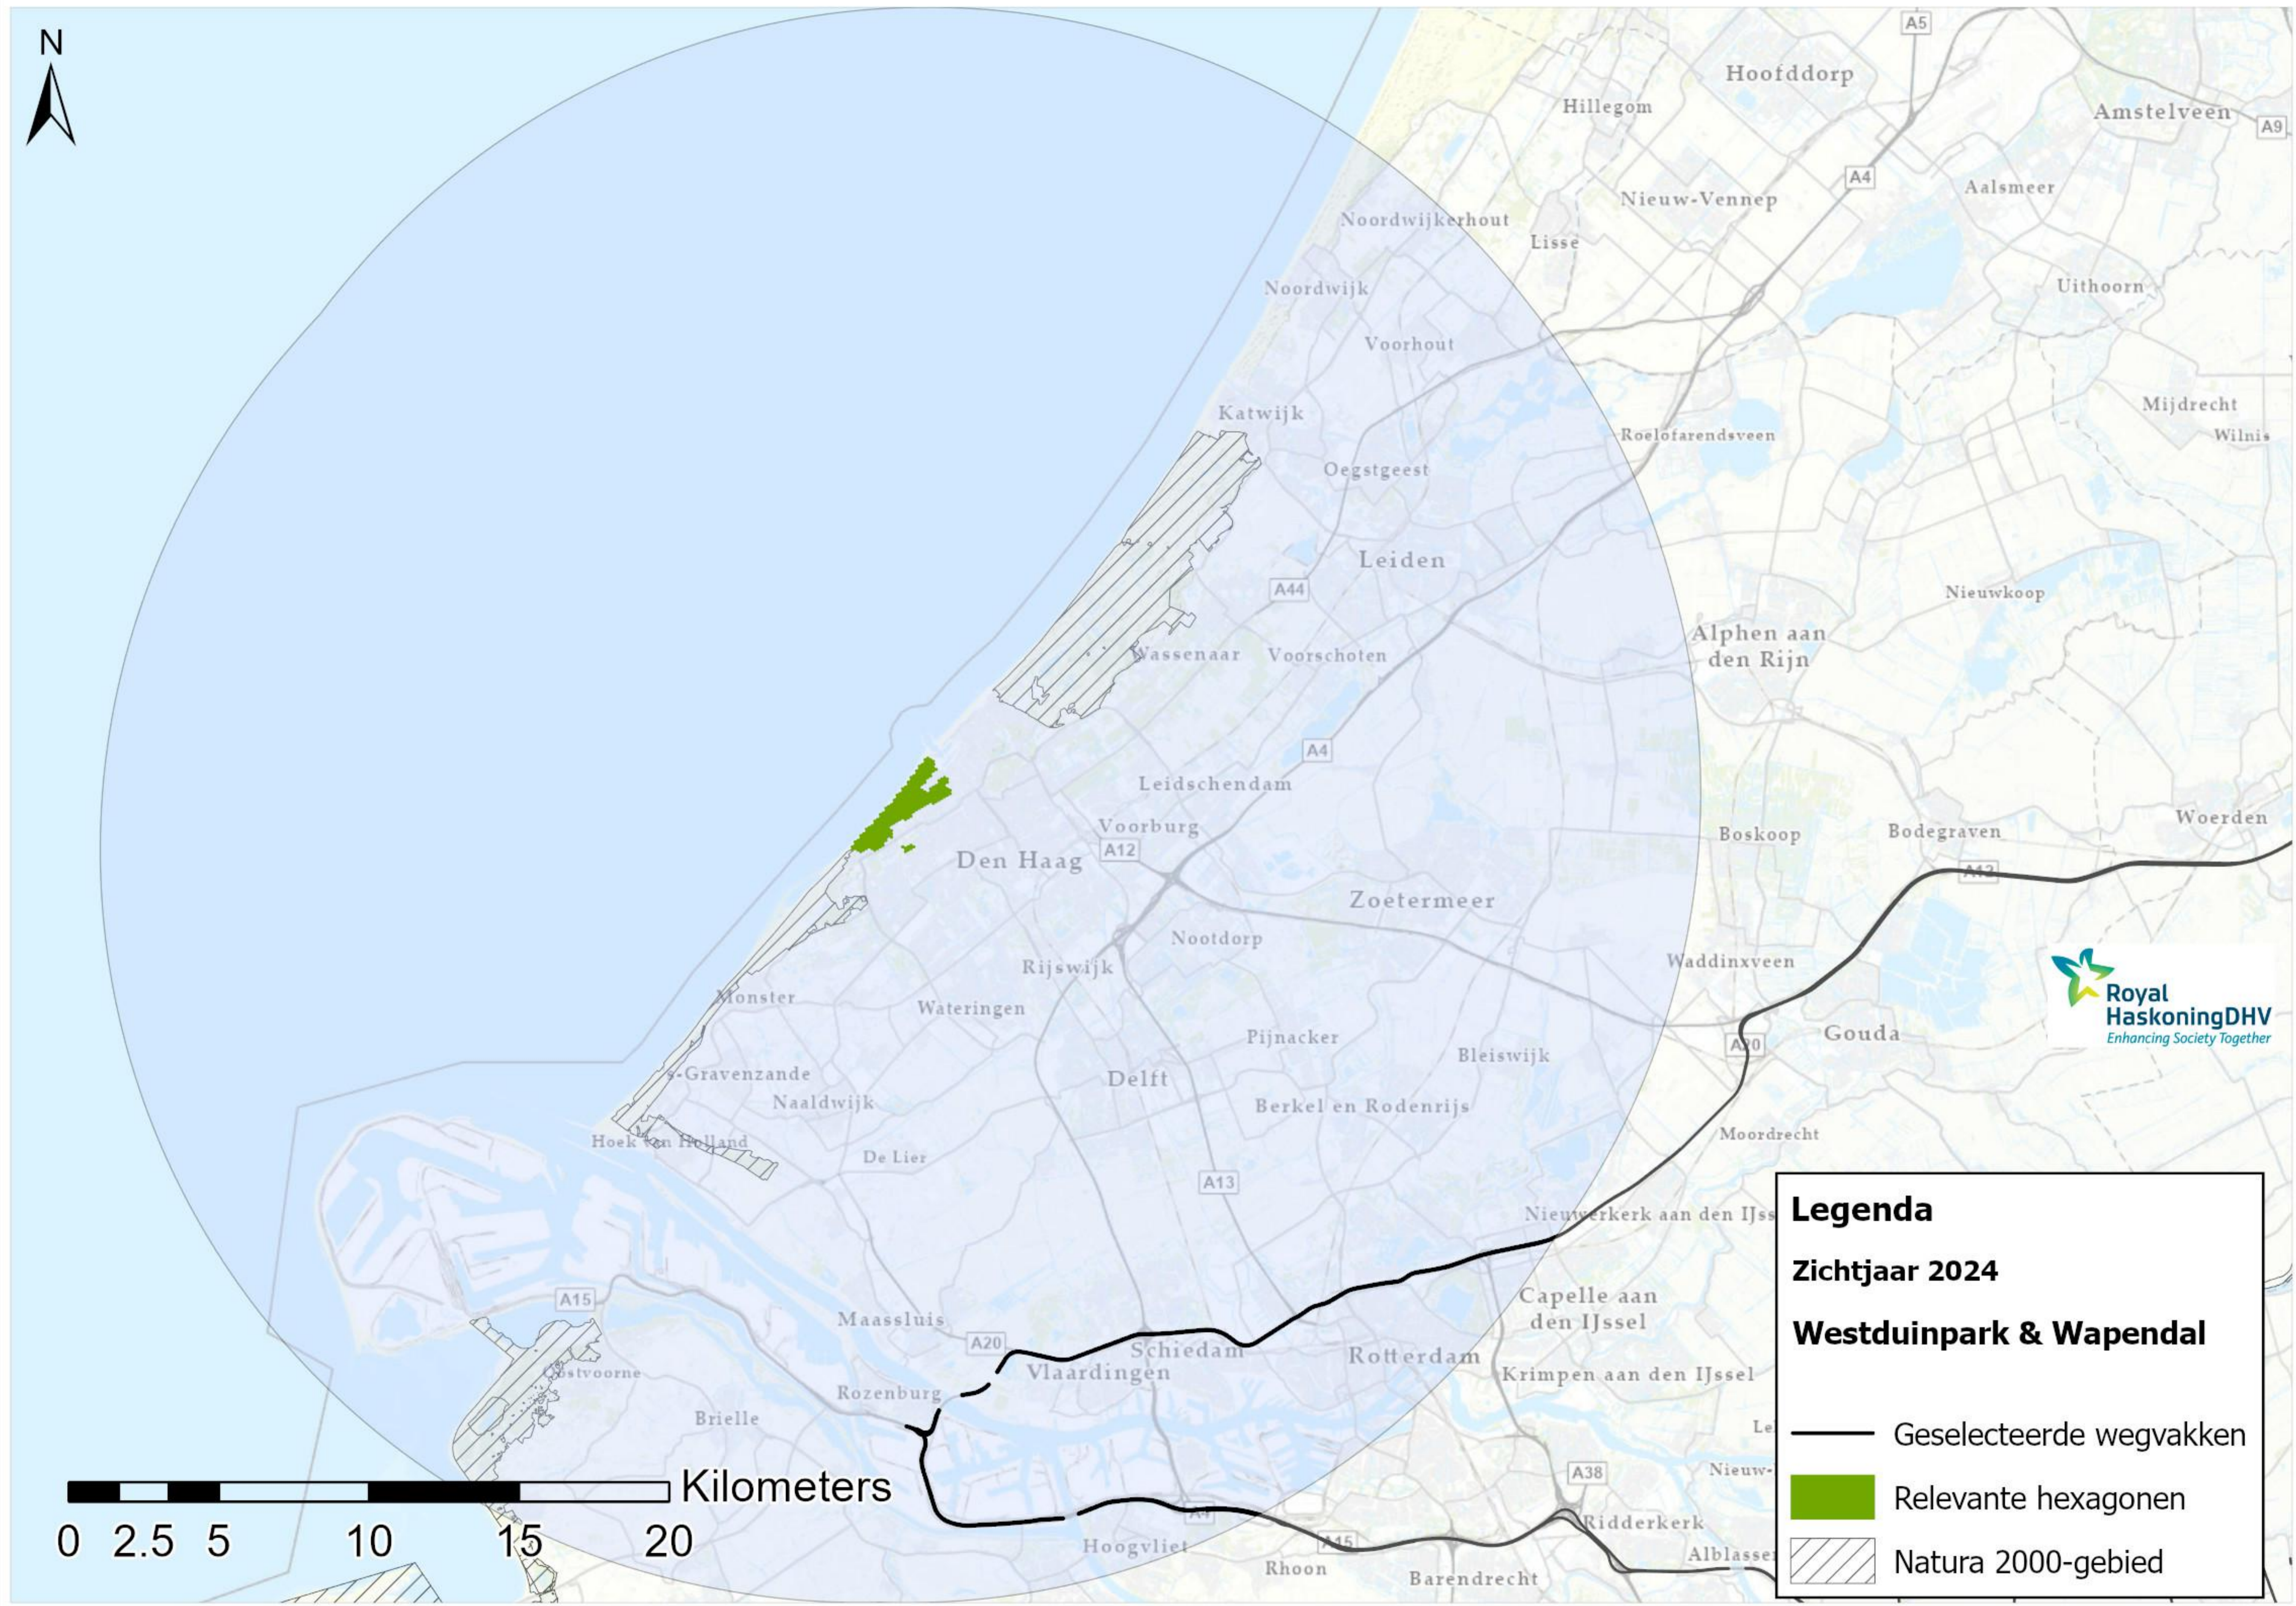

Oosterschelde

- Geselecteerde wegvakken
- Relevante hexagonen
- ▨ Natura 2000-gebied

Legenda

Zichtjaar 2024

Solleveld & Kapittelduinen

- Geselecteerde wegvakken
- Relevante hexagonen
- ▨ Natura 2000-gebied

0 2.5 5 10 15 20 Kilometers