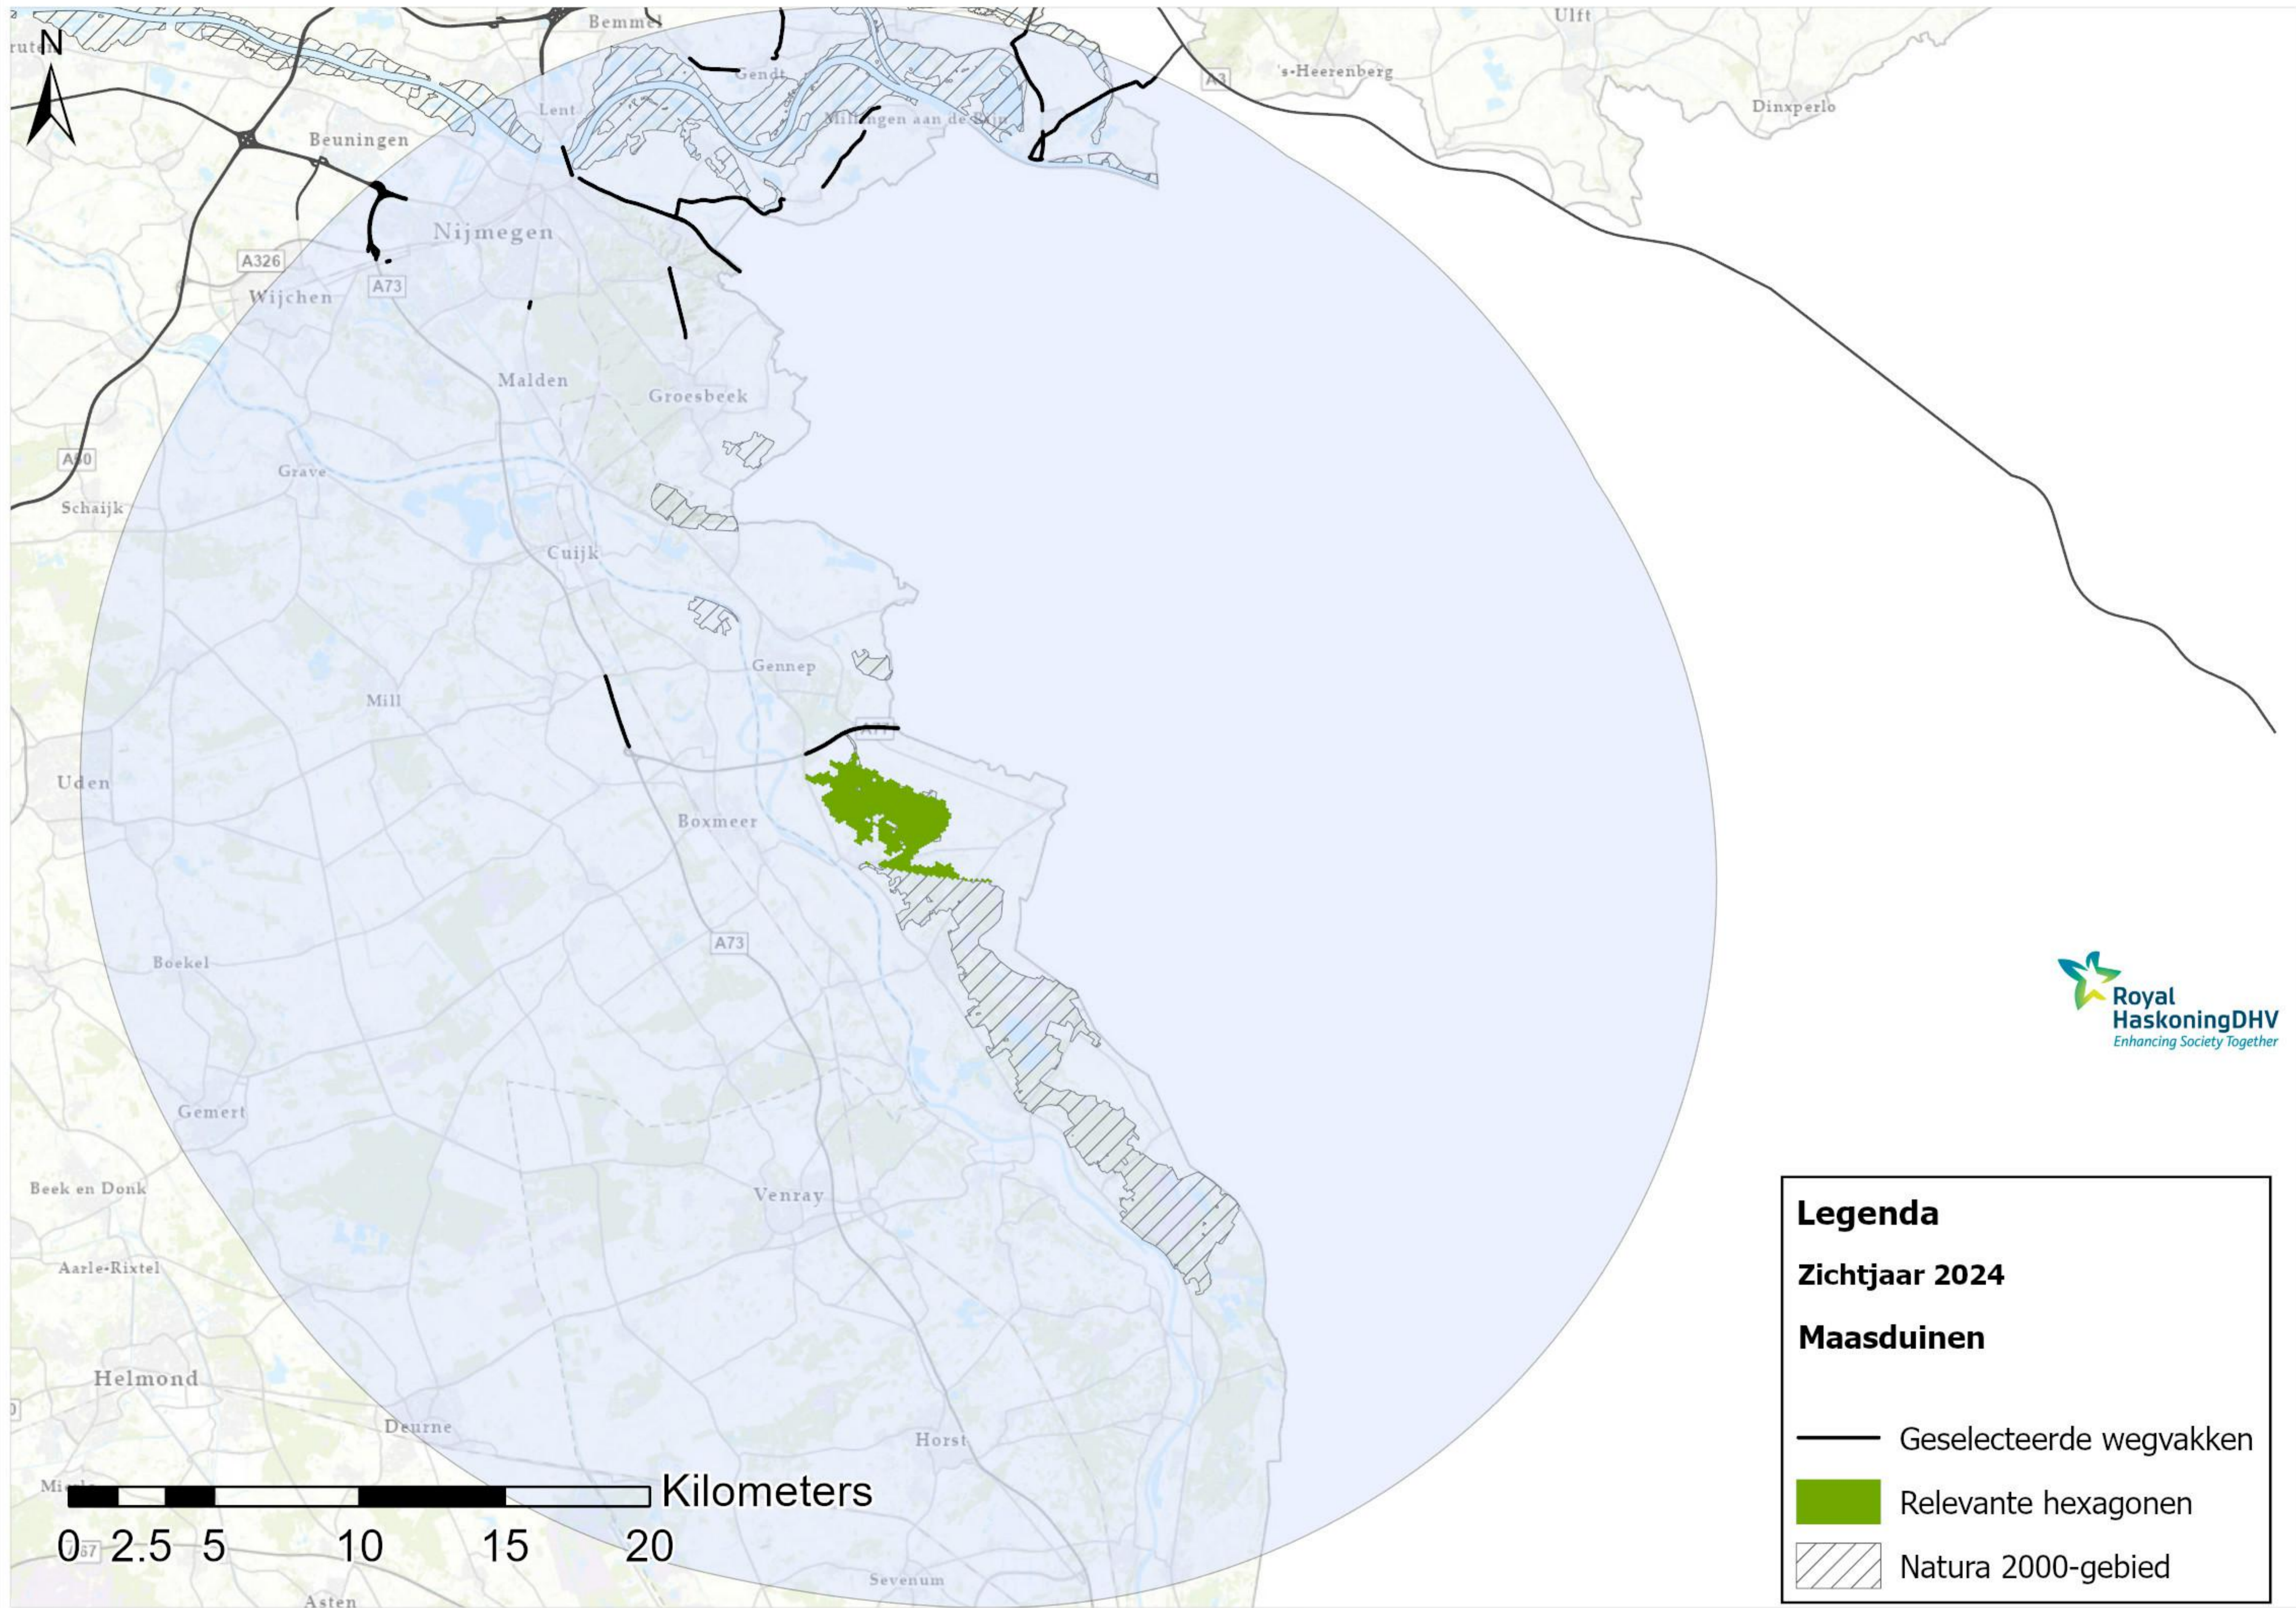

Legenda

Zichtjaar 2024

Kampina & Oisterwijkse Vennen

- Geselecteerde wegvakken
- Relevante hexagonen
- ▨ Natura 2000-gebied

0 2.5 5 10 15 20 Kilometers

Legenda

Zichtjaar 2024

Landgoederen Brummen

- Geselecteerde wegvakken
- Relevante hexagonen
- ▨ Natura 2000-gebied

Legenda

Zichtjaar 2024

Meijndel & Berkheide

- Geselecteerde wegvakken
- Relevante hexagonen
- ▨ Natura 2000-gebied

Legenda

Zichtjaar 2024

Oosterschelde

- Geselecteerde wegvakken
- Relevante hexagonen
- ▨ Natura 2000-gebied

Legenda

Zichtjaar 2024

Solleveld & Kapittelduinen

- Geselecteerde wegvakken
- Relevante hexagonen
- ▨ Natura 2000-gebied

0 2.5 5 10 15 20 Kilometers