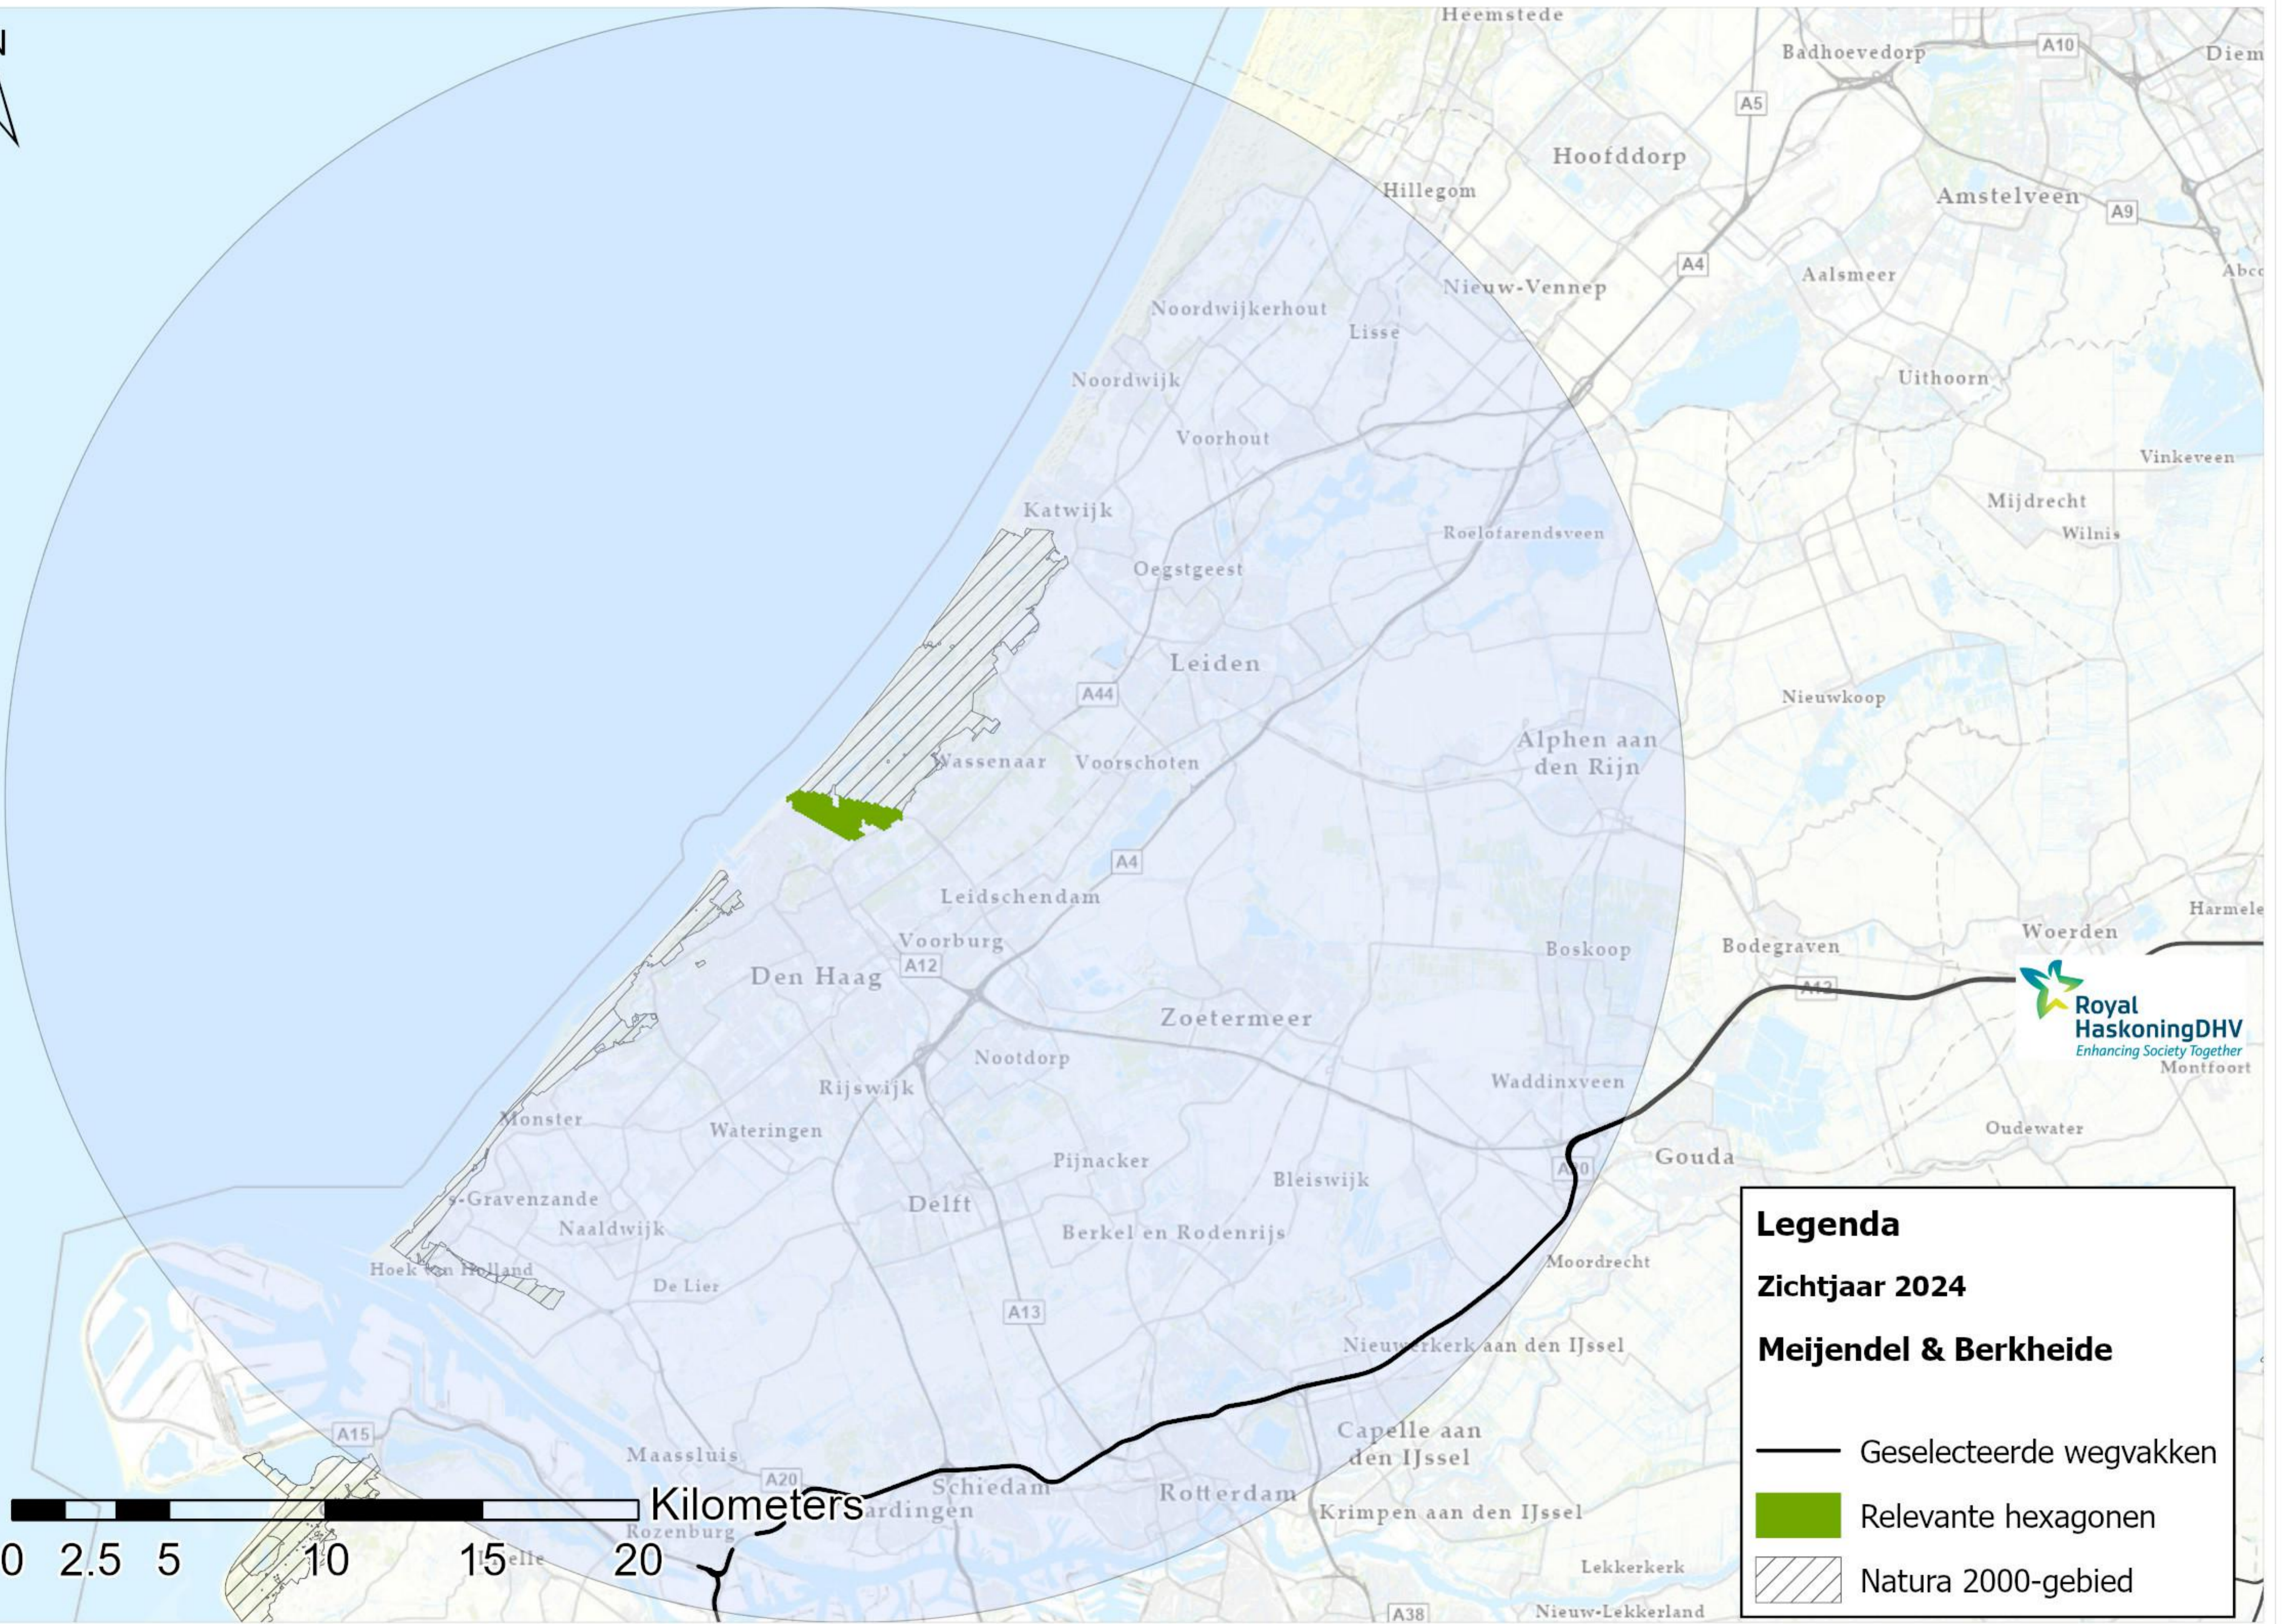

Legenda

Zichtjaar 2024

Kampina & Oisterwijkse Vennen

- Geselecteerde wegvakken
- Relevante hexagonen
- ▨ Natura 2000-gebied

0 2.5 5 10 15 20 Kilometers

Legenda

Zichtjaar 2024

Landgoederen Brummen

- Geselecteerde wegvakken
- Relevante hexagonen
- ▨ Natura 2000-gebied

Legenda

Zichtjaar 2024

Meijndel & Berkheide

- Geselecteerde wegvakken
- Relevante hexagonen
- ▨ Natura 2000-gebied

Legenda

Zichtjaar 2024

Oosterschelde

- Geselecteerde wegvakken
- Relevante hexagonen
- ▨ Natura 2000-gebied

Legenda

Zichtjaar 2024

Solleveld & Kapittelduinen

- Geselecteerde wegvakken
- Relevante hexagonen
- ▨ Natura 2000-gebied