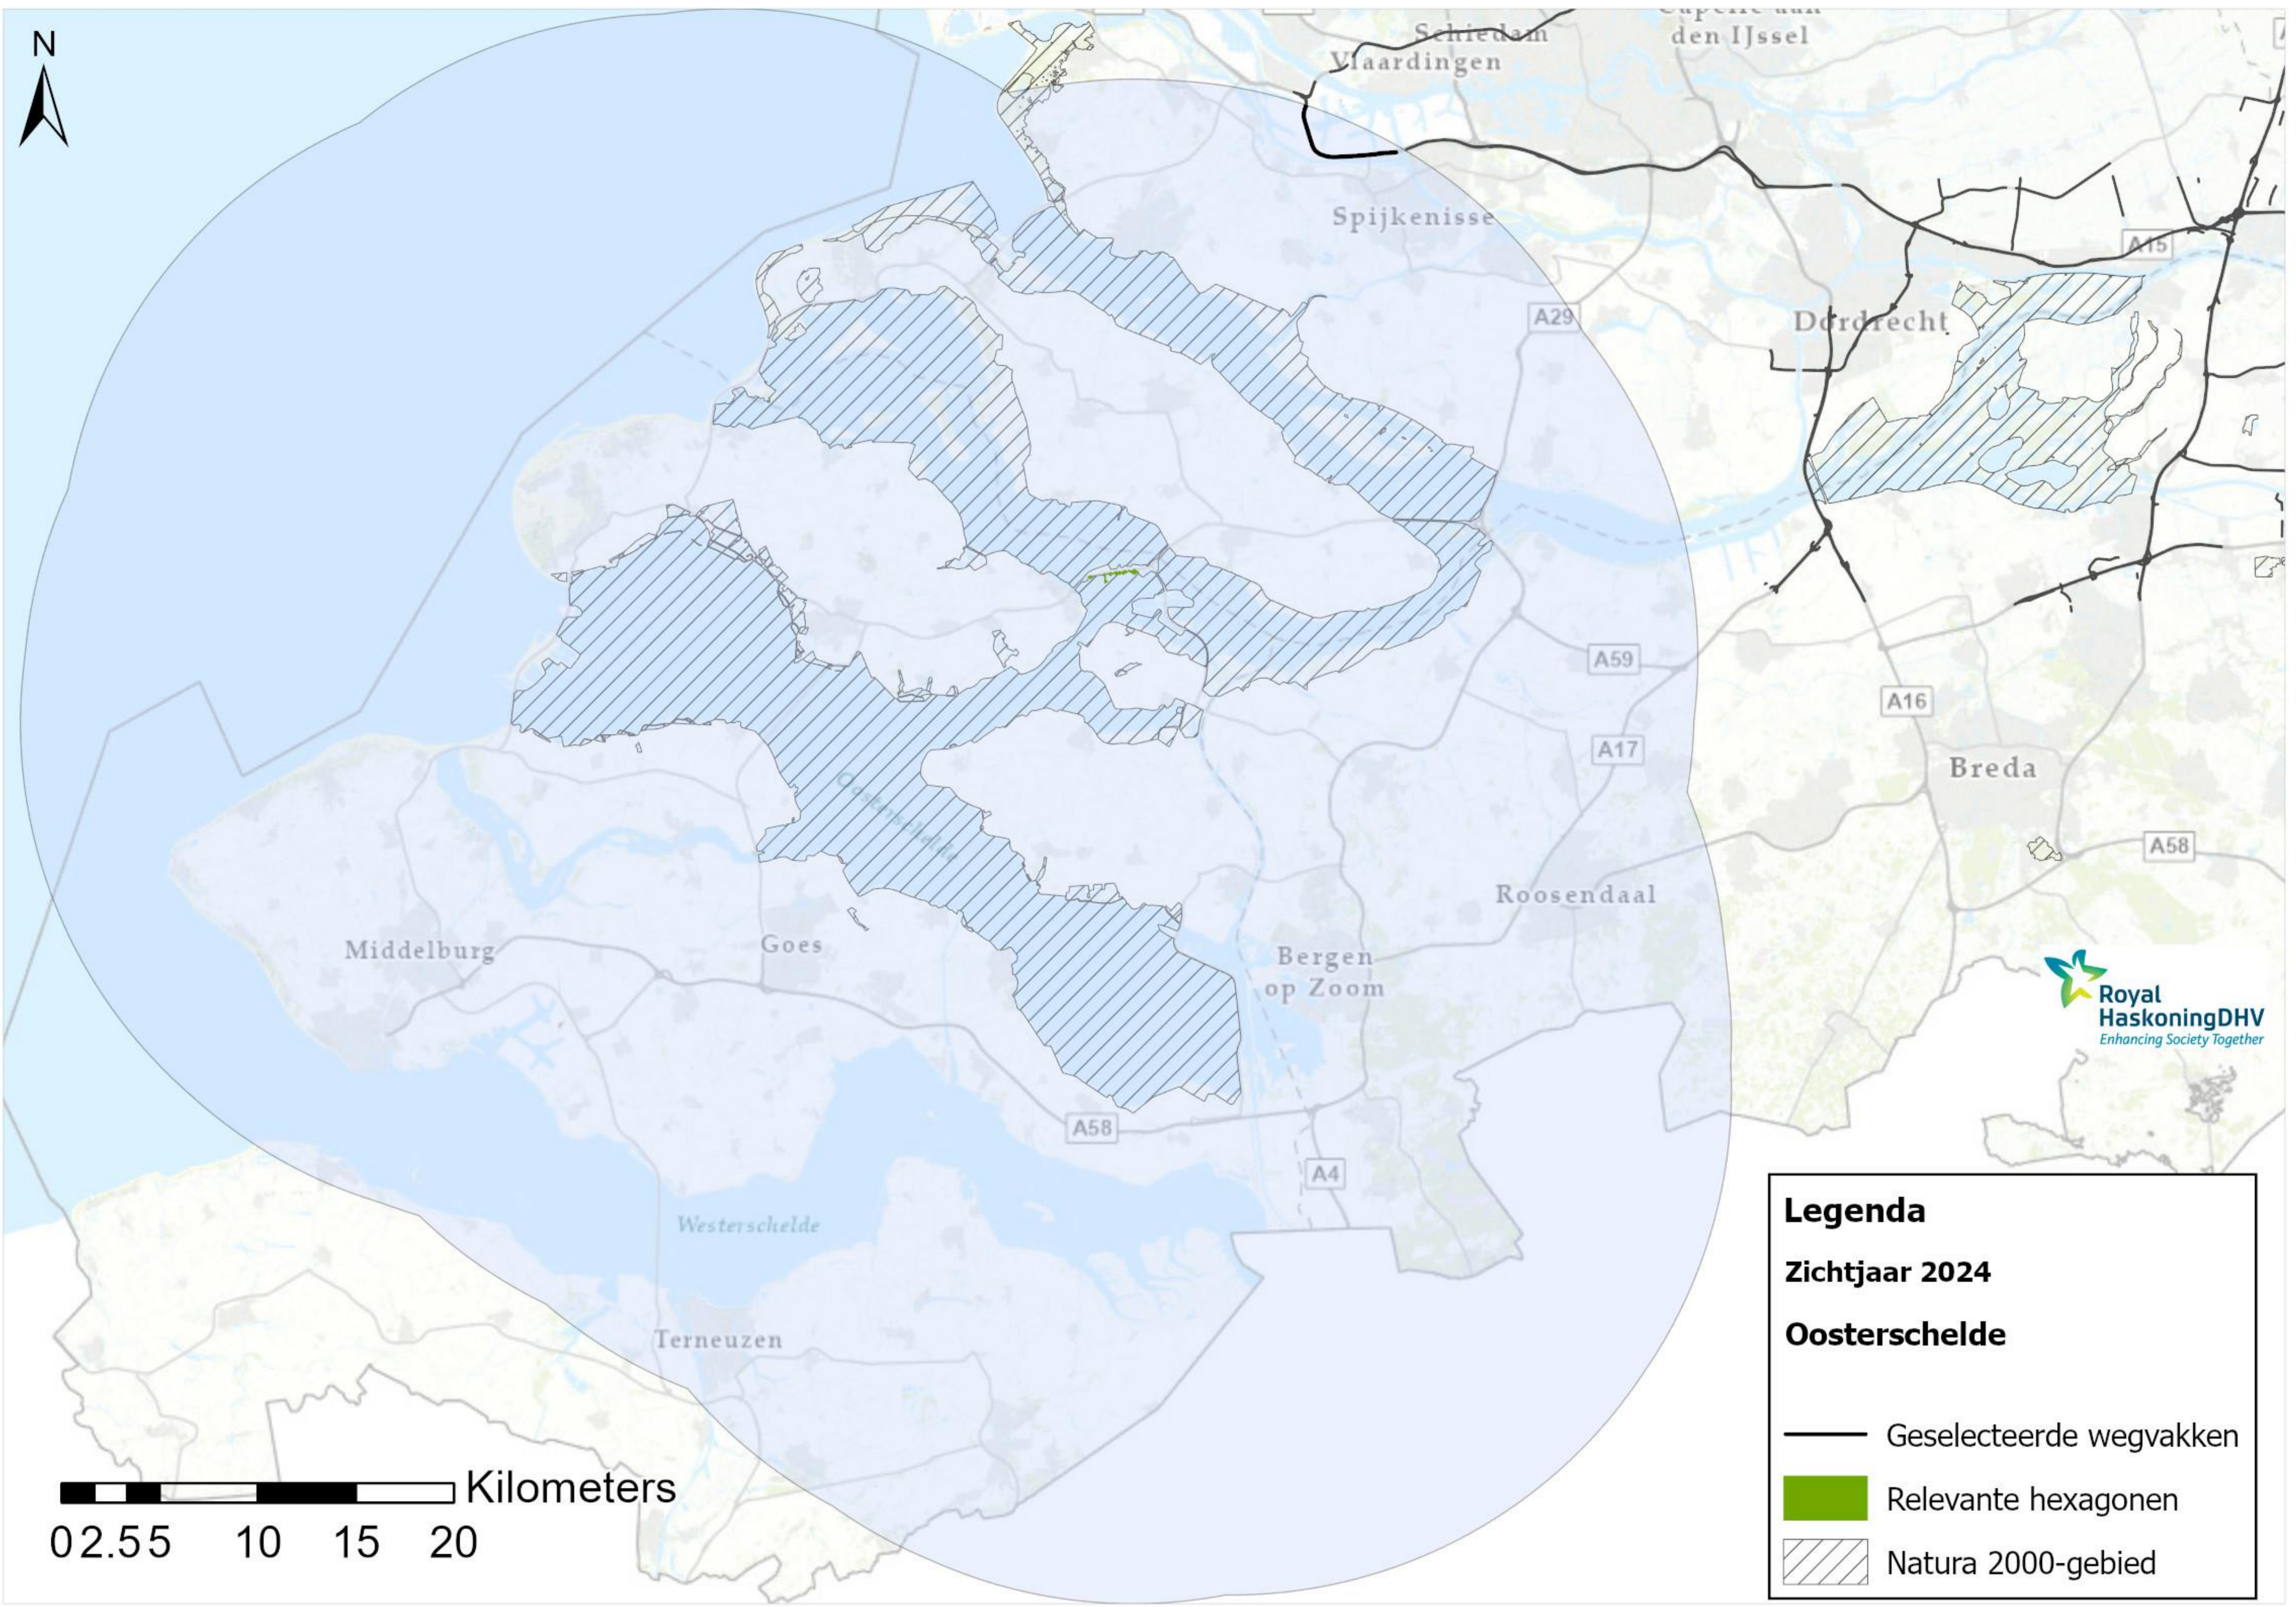

- Geselecteerde wegvakken
- Relevante hexagonen
- ▨ Natura 2000-gebied

Legenda

Zichtjaar 2024

Meijndel & Berkheide

- Geselecteerde wegvakken
- Relevante hexagonen
- ▨ Natura 2000-gebied

Legenda

Zichtjaar 2024

Oosterschelde

- Geselecteerde wegvakken
- Relevante hexagonen
- ▨ Natura 2000-gebied

Legenda

Zichtjaar 2024

Solleveld & Kapittelduinen

- Geselecteerde wegvakken
- Relevante hexagonen
- ▨ Natura 2000-gebied

0 2.5 5 10 15 20 Kilometers