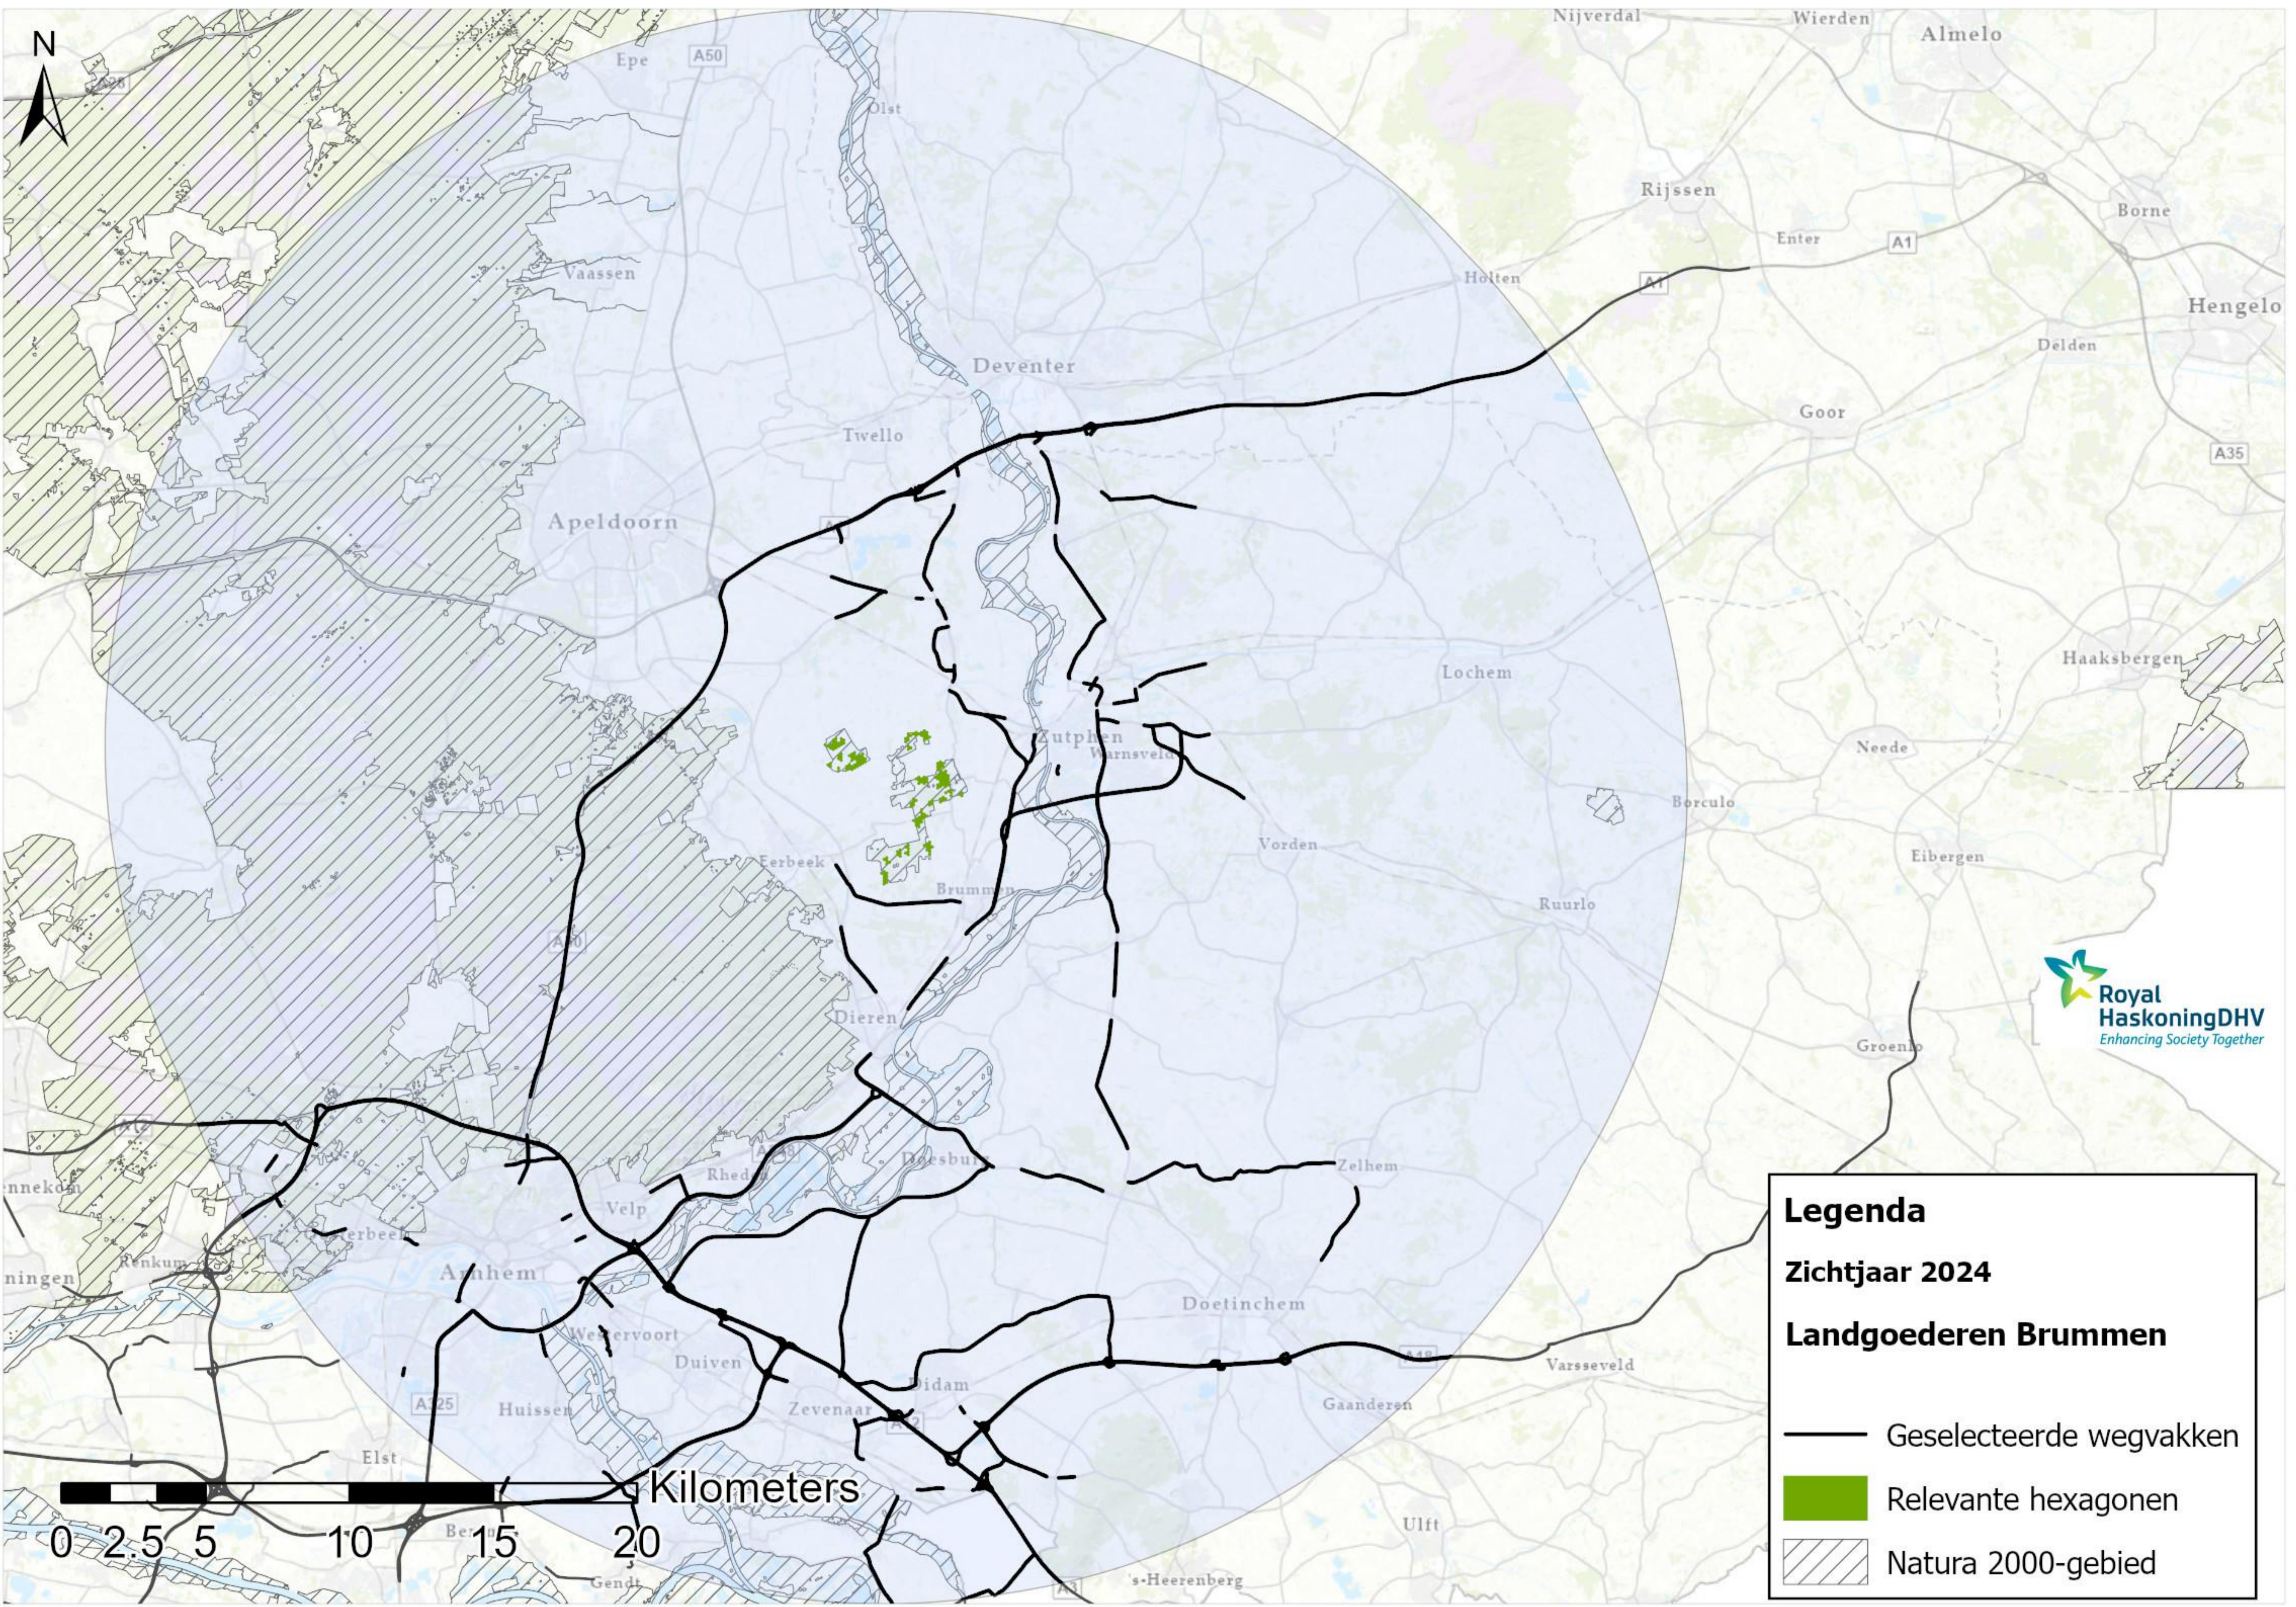

Legenda

Zichtjaar 2024

Kampina & Oisterwijkse Vennen

- Geselecteerde wegvakken
- Relevante hexagonen
- ▨ Natura 2000-gebied

0 2.5 5 10 15 20 Kilometers

Legenda

Zichtjaar 2024

Landgoederen Brummen

- Geselecteerde wegvakken
- Relevante hexagonen
- ▨ Natura 2000-gebied

Legenda

Zichtjaar 2024

Meijndel & Berkheide

- Geselecteerde wegvakken
- Relevante hexagonen
- ▨ Natura 2000-gebied

Legenda

Zichtjaar 2024

Oosterschelde

- Geselecteerde wegvakken
- Relevante hexagonen
- ▨ Natura 2000-gebied

Legenda

Zichtjaar 2024

Solleveld & Kapittelduinen

- Geselecteerde wegvakken
- Relevante hexagonen
- ▨ Natura 2000-gebied

0 2.5 5 10 15 20 Kilometers