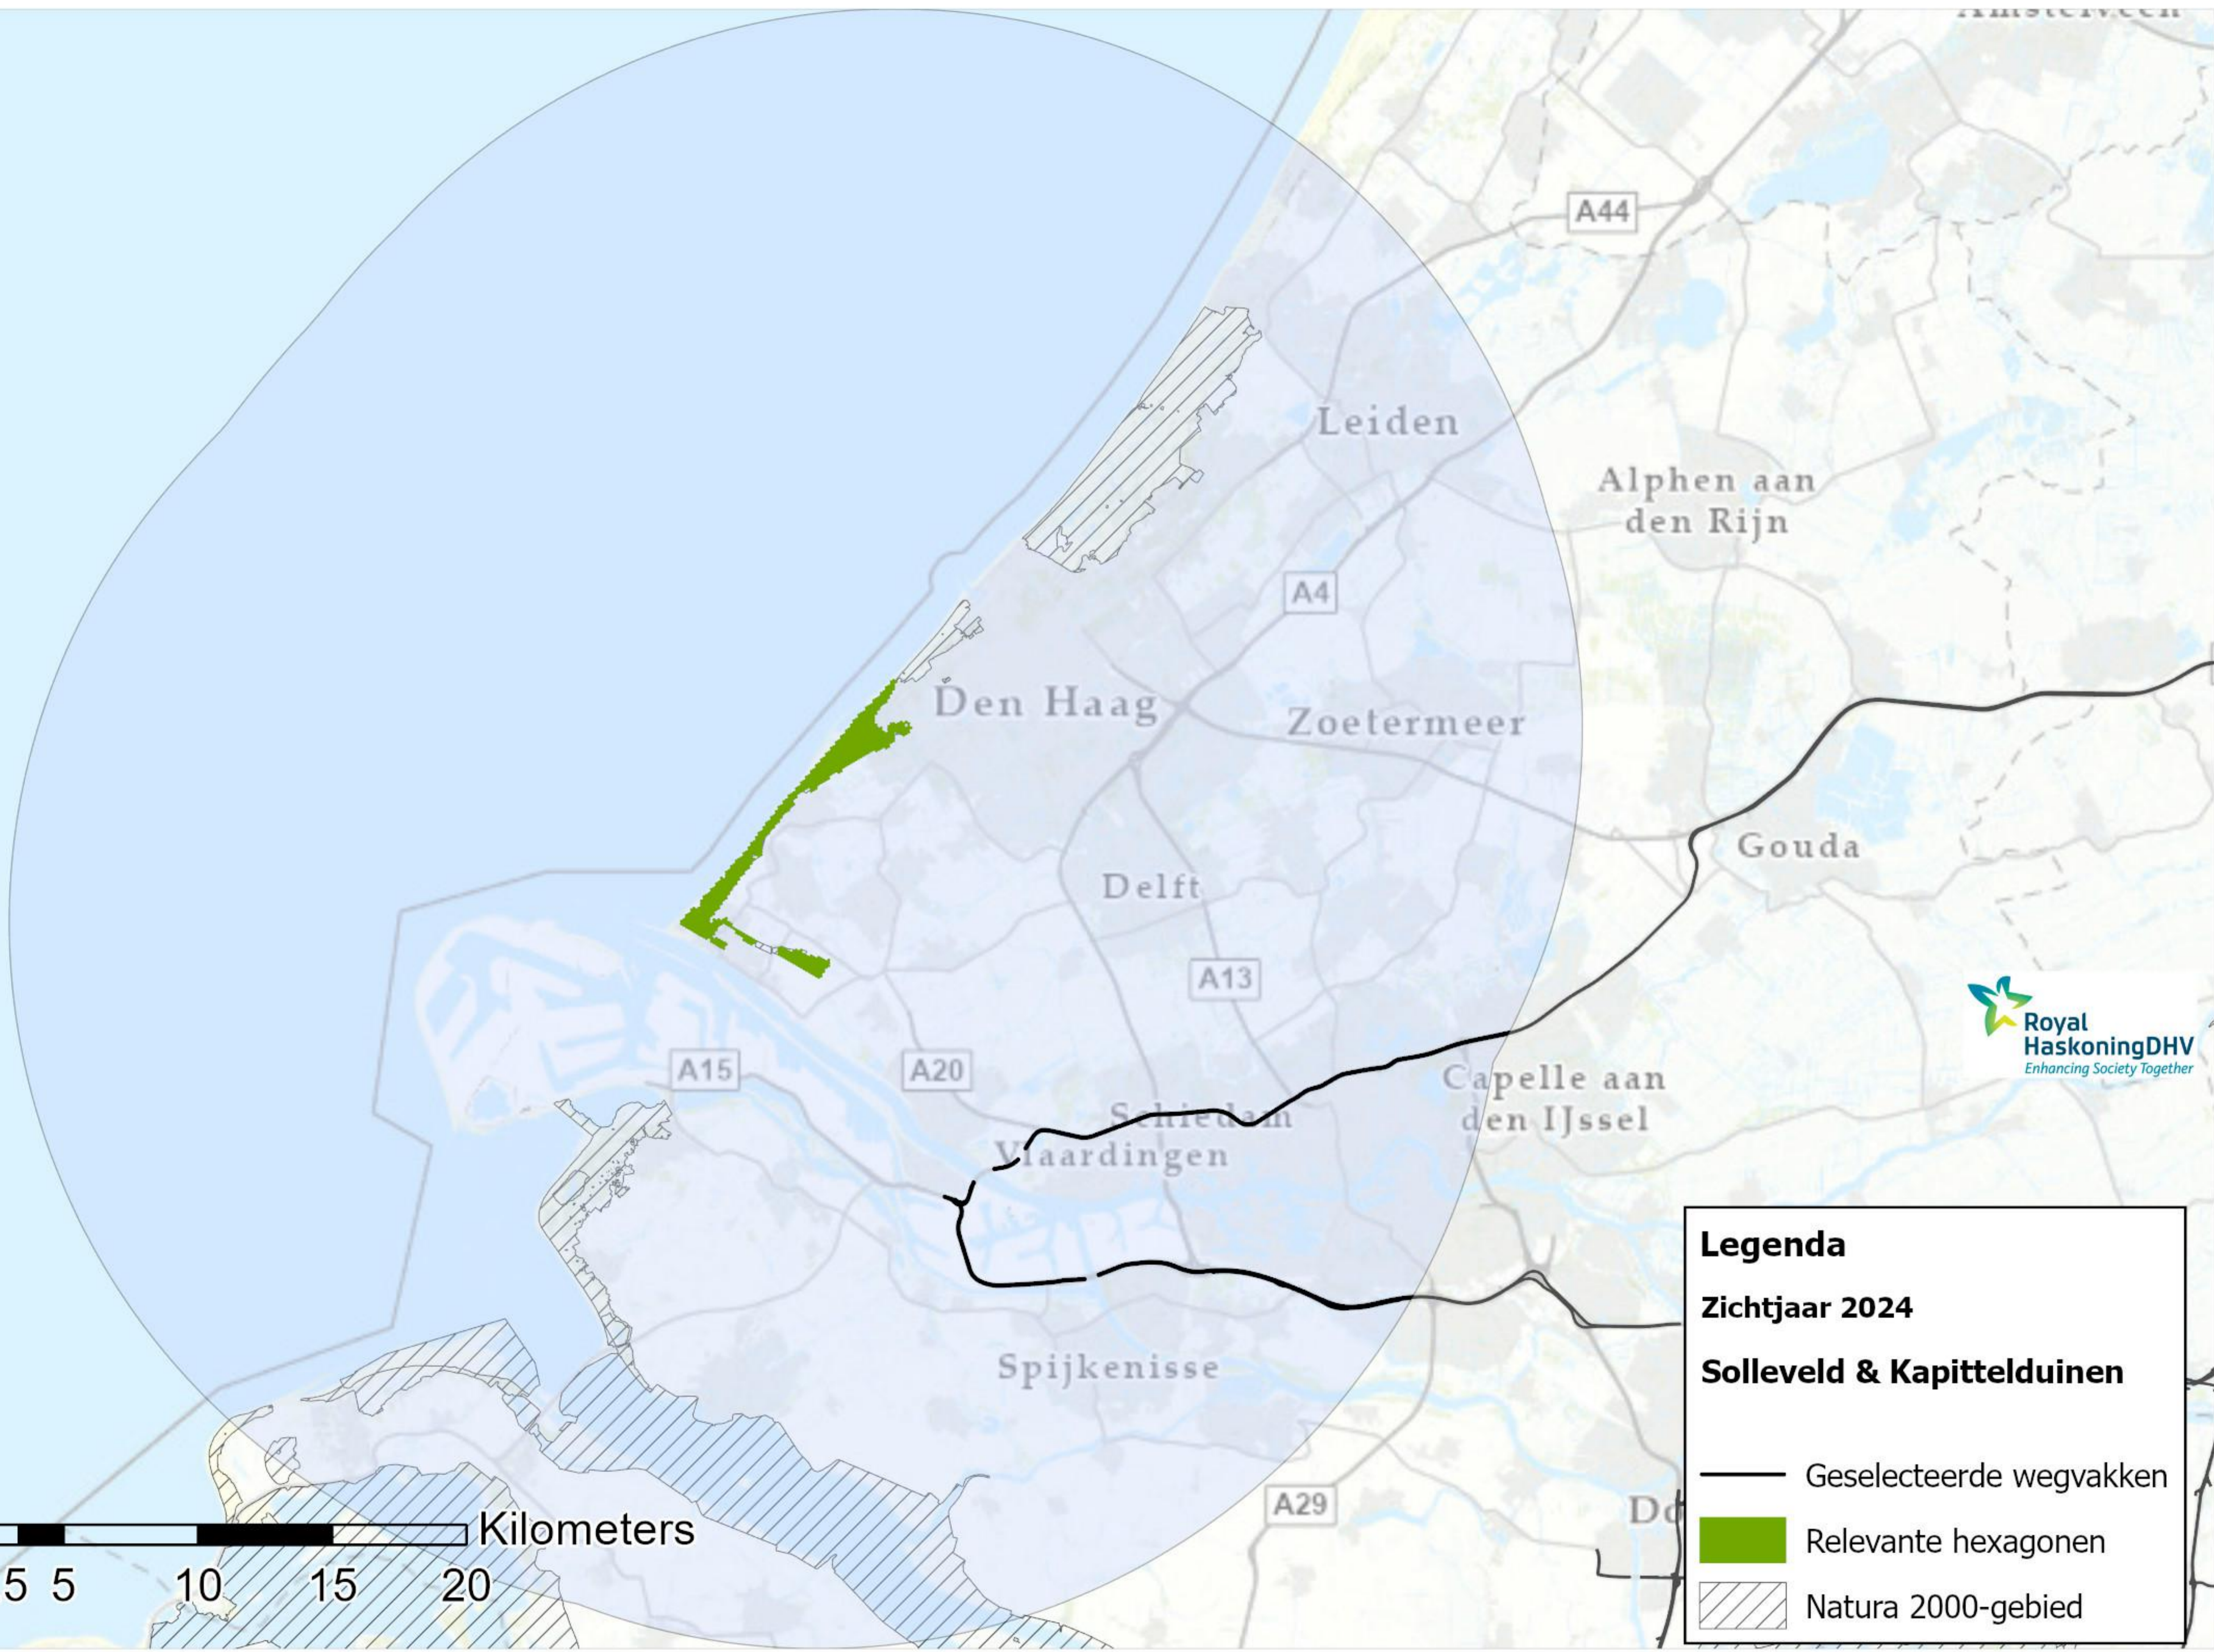

- Geselecteerde wegvakken
- Relevante hexagonen
- ▨ Natura 2000-gebied

Legenda

Zichtjaar 2024

Meijndel & Berkheide

- Geselecteerde wegvakken
- Relevante hexagonen
- ▨ Natura 2000-gebied

Legenda

Zichtjaar 2024

Oosterschelde

- Geselecteerde wegvakken
- Relevante hexagonen
- ▨ Natura 2000-gebied

Legenda

Zichtjaar 2024

Solleveld & Kapittelduinen

- Geselecteerde wegvakken
- Relevante hexagonen
- ▨ Natura 2000-gebied

0 2.5 5 10 15 20 Kilometers