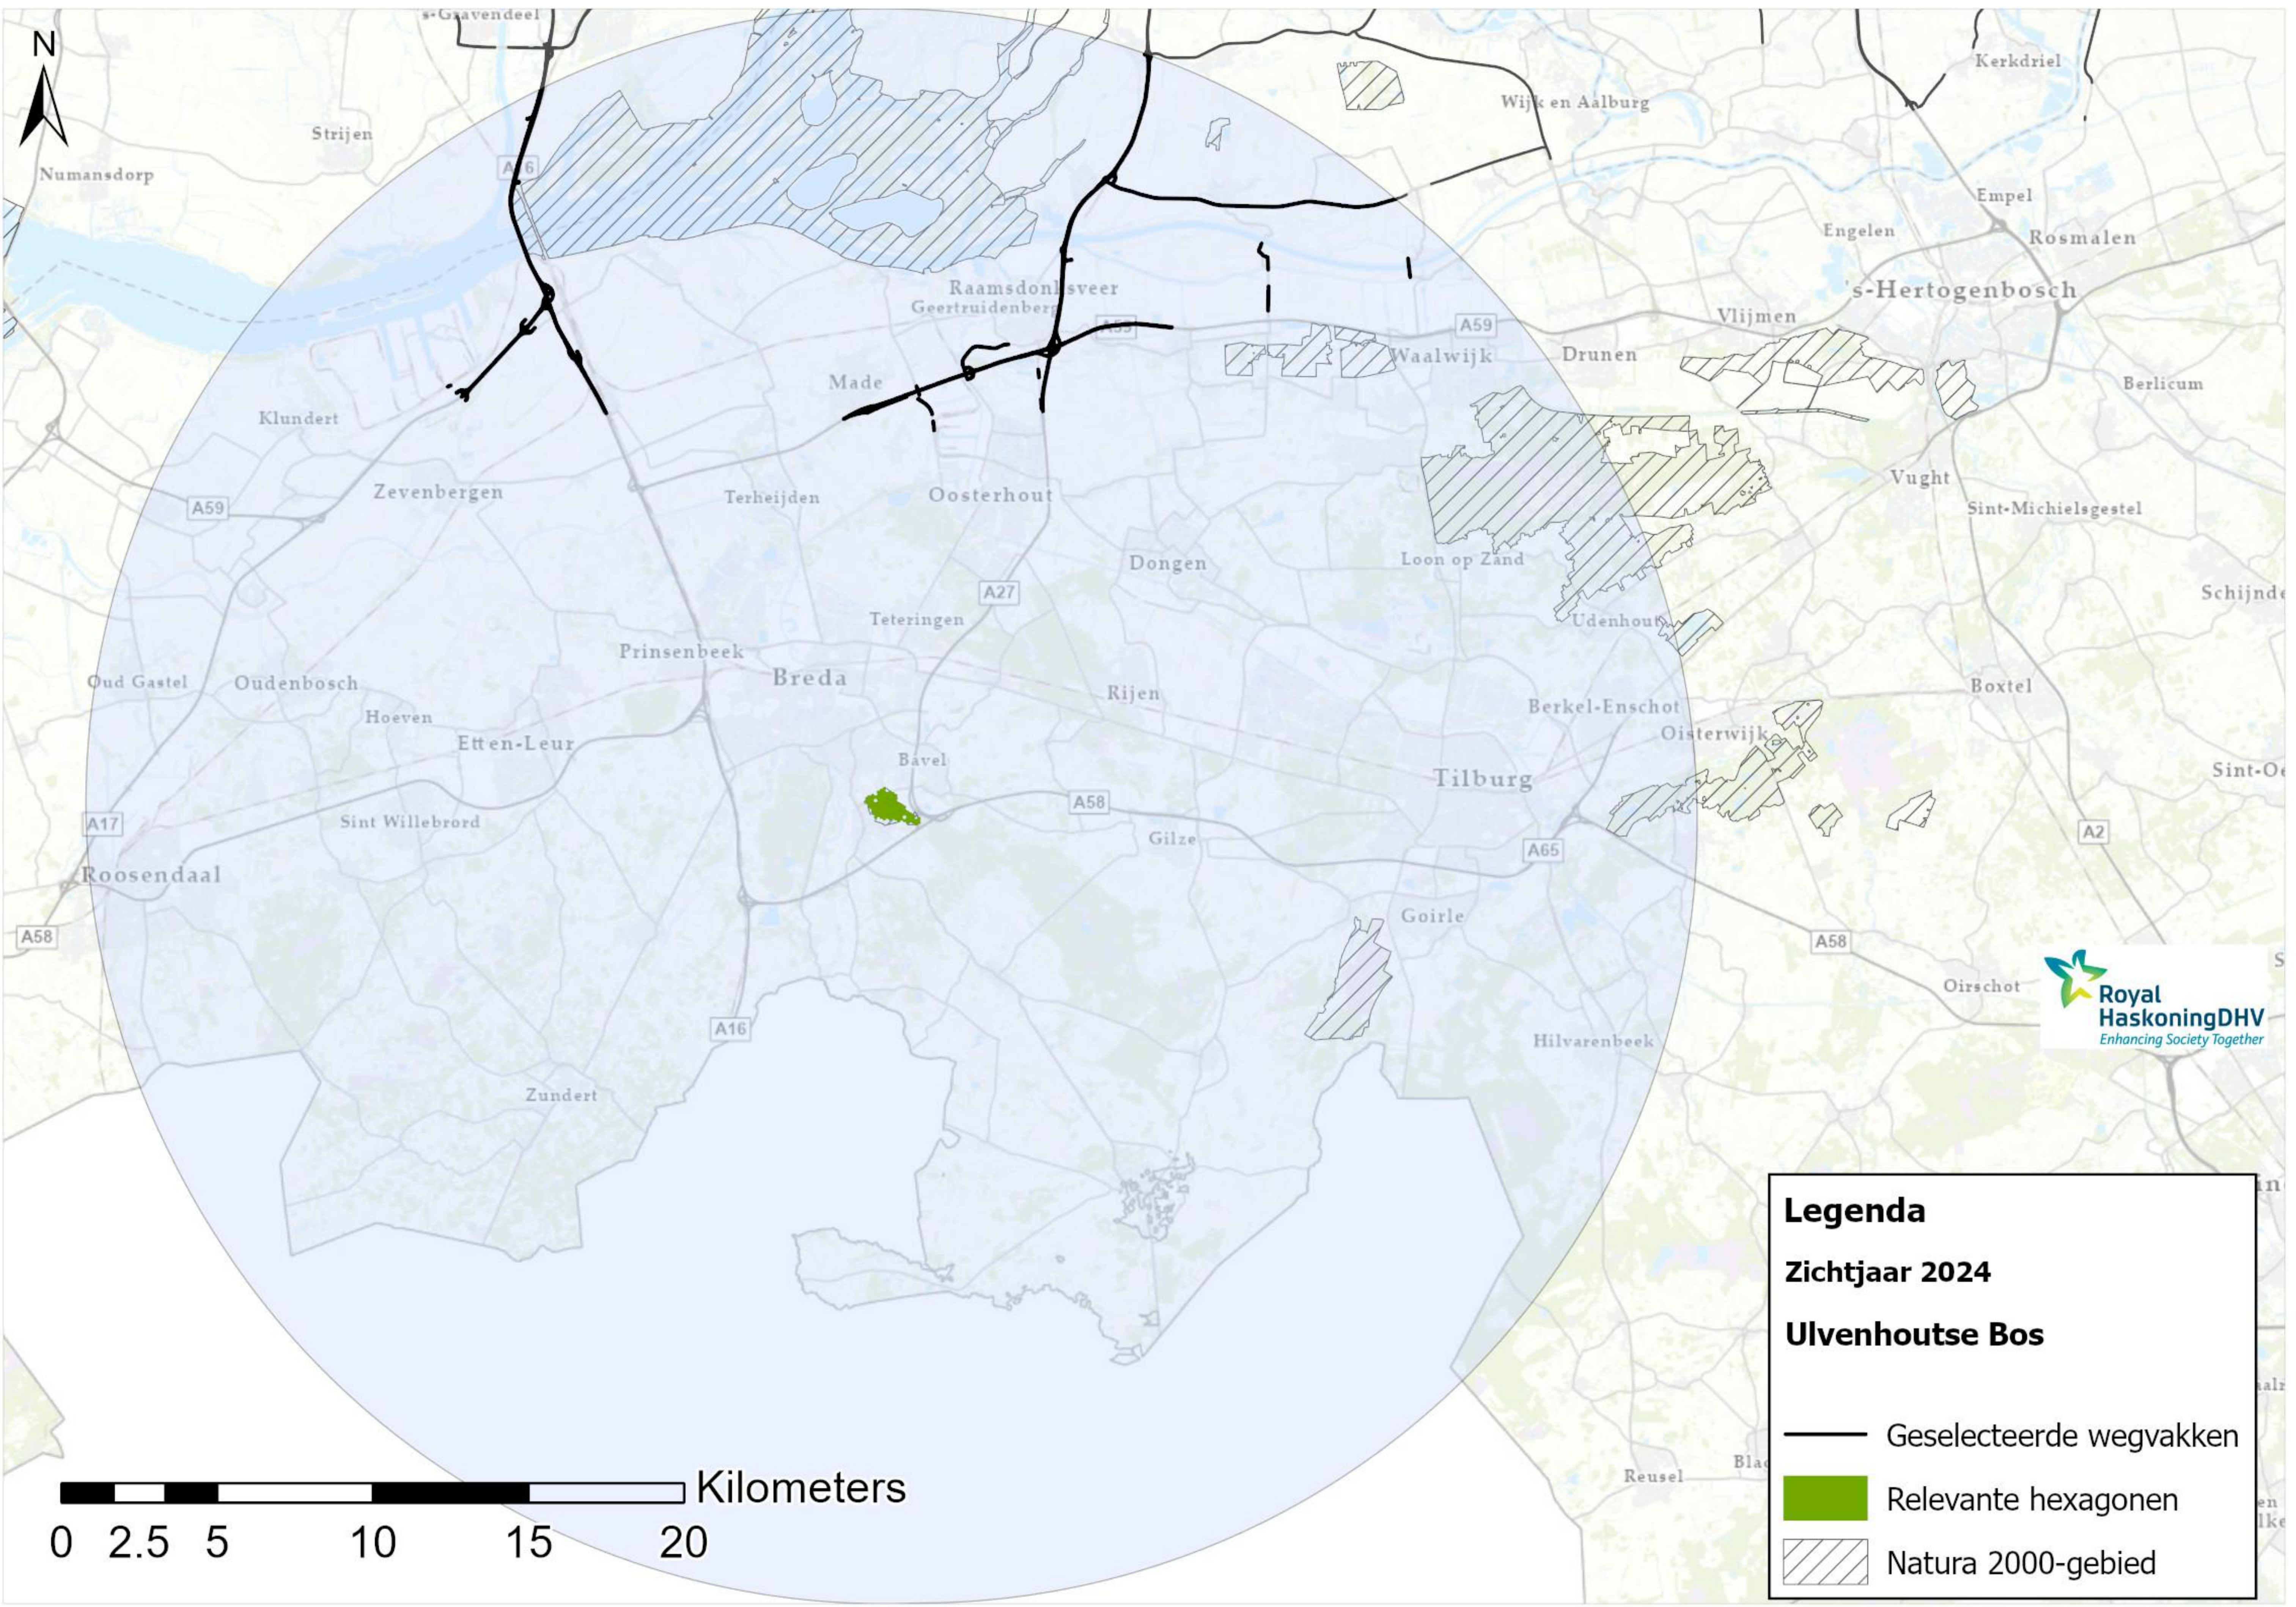

Legenda

Zichtjaar 2024

Langstraat

-  Geselecteerde wegvakken
-  Relevante hexagonen
-  Natura 2000-gebied

Legenda

Zichtjaar 2024

Loonse en Drunense Duinen & Leemkuilen

- Geselecteerde wegvakken
- Relevante hexagonen
- ▨ Natura 2000-gebied

Legenda

Zichtjaar 2024

Regte Heide & Riels Laag

- Geselecteerde wegvakken
- Relevante hexagonen
- ▨ Natura 2000-gebied

Legenda

Zichtjaar 2024

Ulvenhoutse Bos

-  Geselecteerde wegvakken
-  Relevante hexagonen
-  Natura 2000-gebied

 Kilometers

0 2.5 5 10 15 20

Legenda

Zichtjaar 2024

Vlijmens Ven, Moerputten & Bossche Broek

- Geselecteerde wegvakken
- Relevante hexagonen
- ▨ Natura 2000-gebied