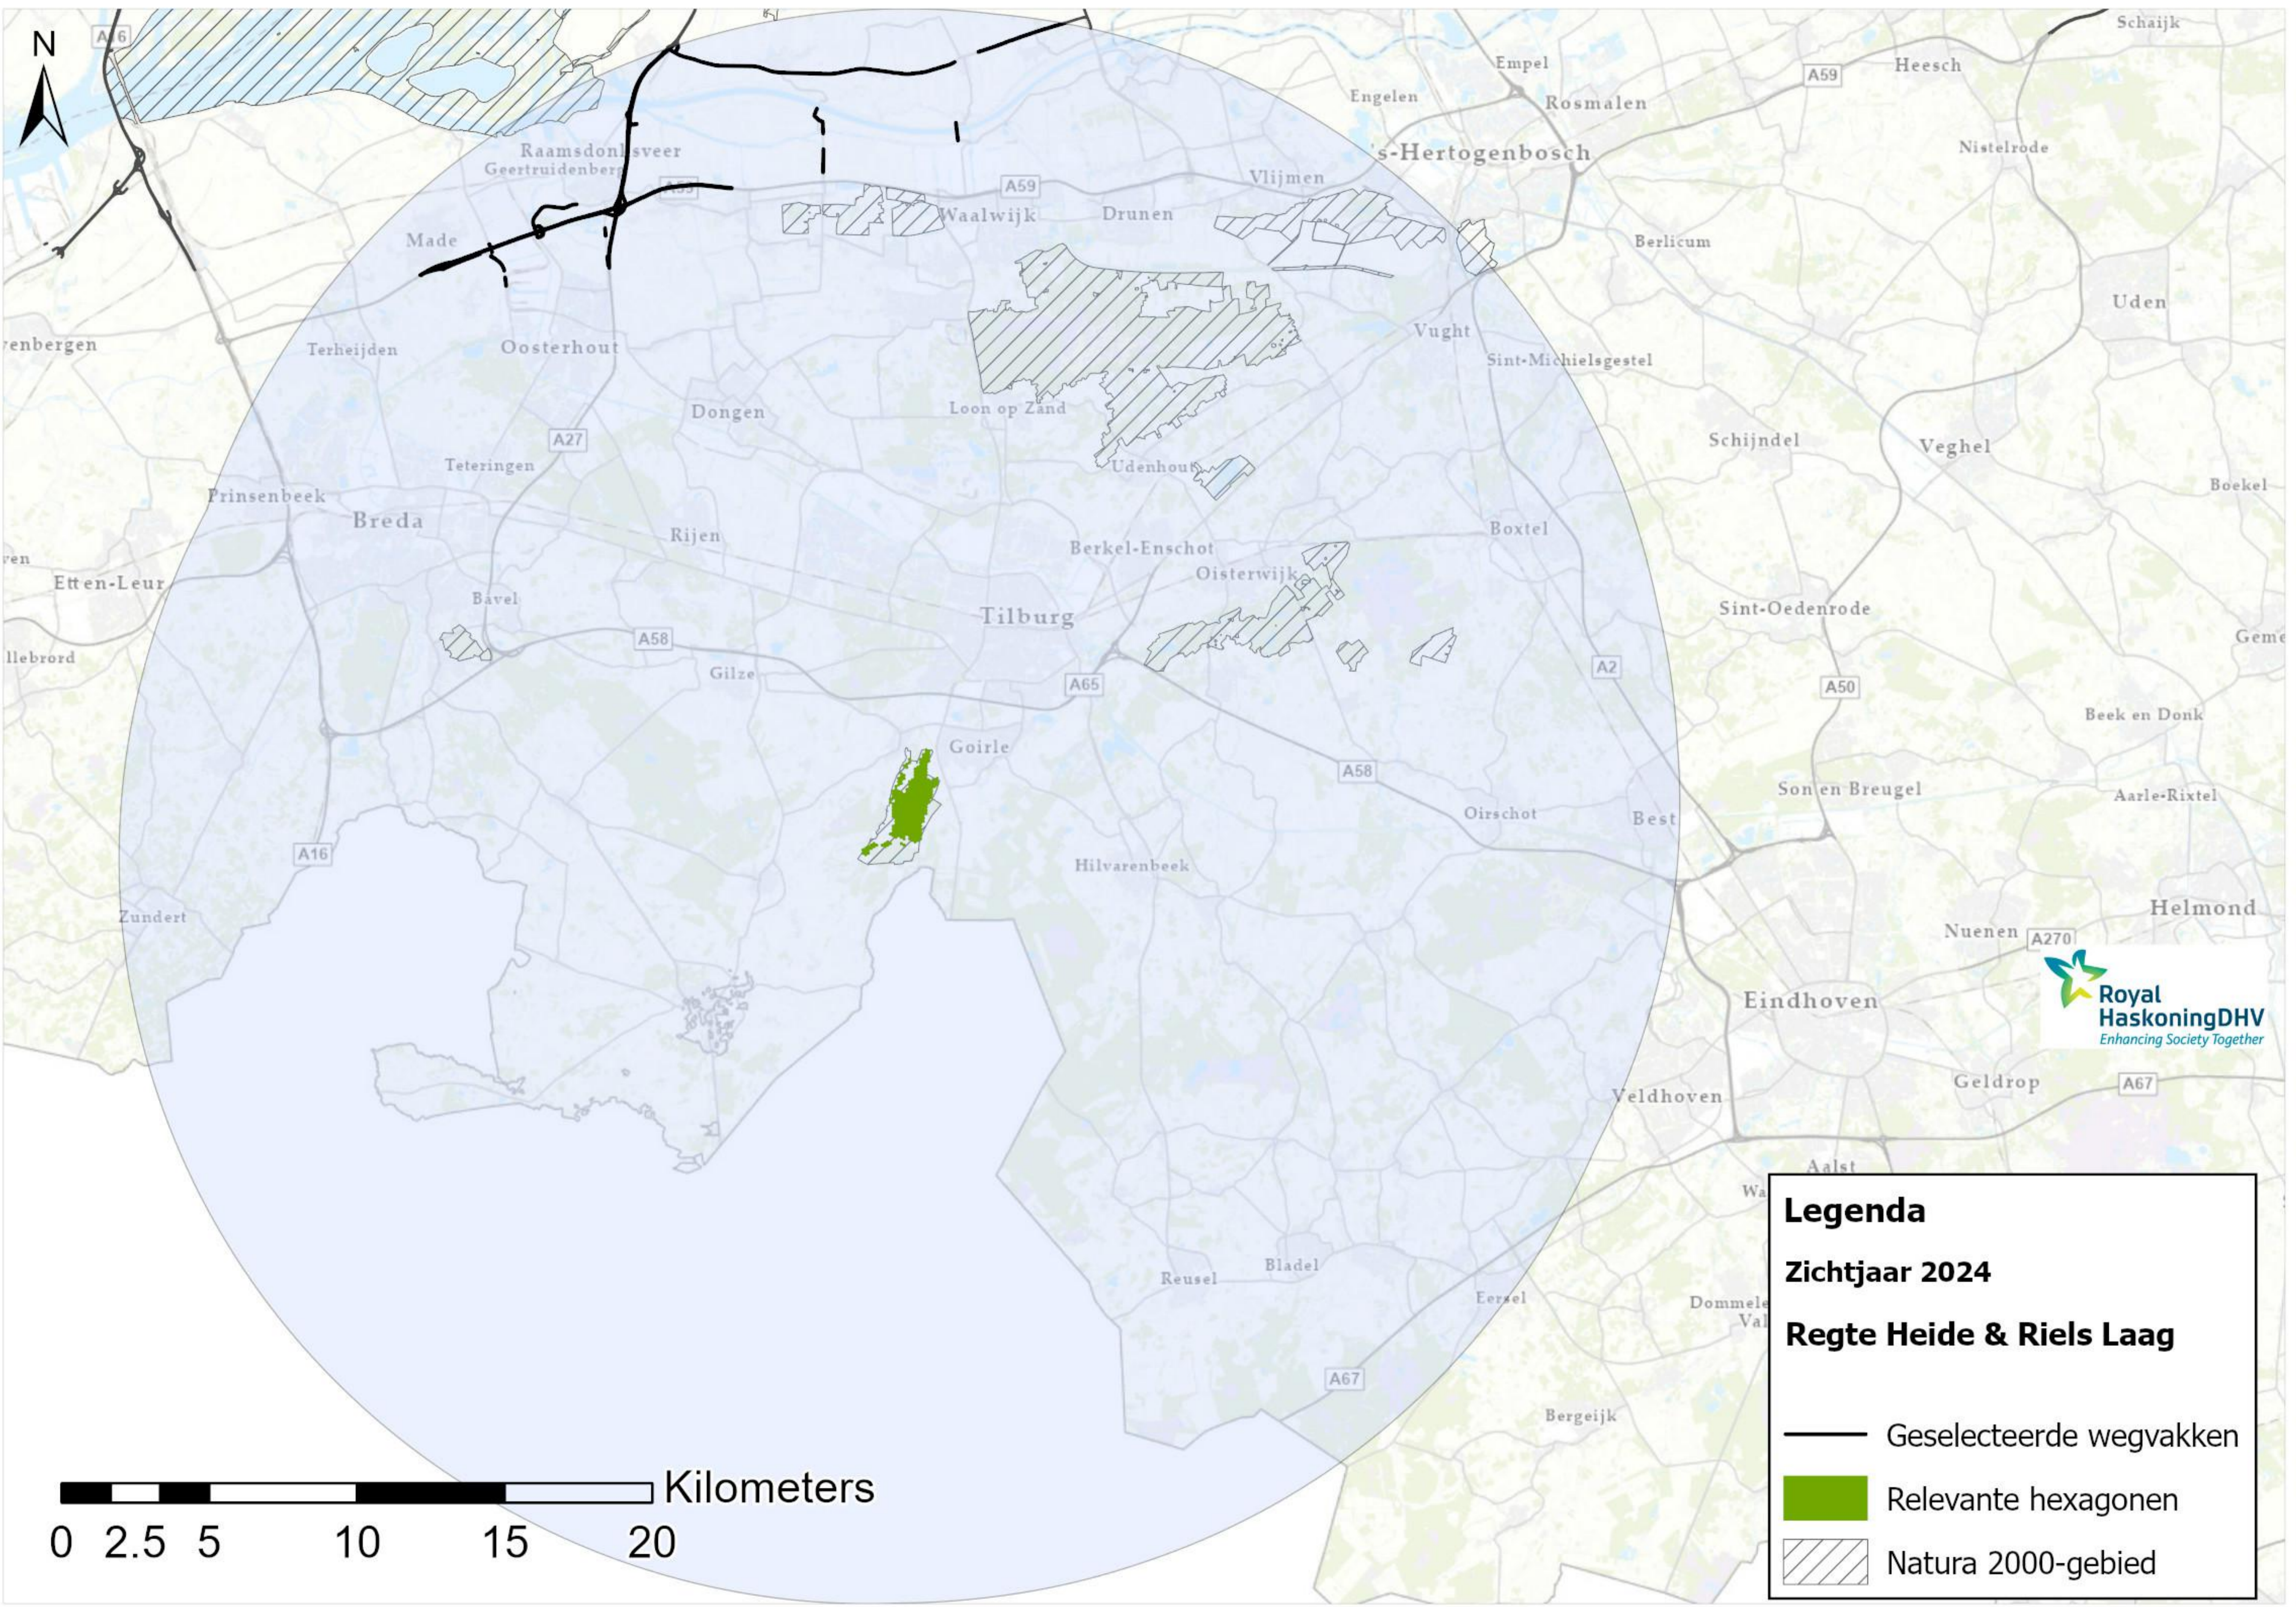

Legenda

Zichtjaar 2024

Langstraat

-  Geselecteerde wegvakken
-  Relevante hexagonen
-  Natura 2000-gebied

Legenda

Zichtjaar 2024

Loonse en Drunense Duinen & Leemkuilen

- Geselecteerde wegvakken
- Relevante hexagonen
- ▨ Natura 2000-gebied

Legenda

Zichtjaar 2024

Regte Heide & Riels Laag

- Geselecteerde wegvakken
- Relevante hexagonen
- ▨ Natura 2000-gebied

Legenda

Zichtjaar 2024

Ulvenhoutse Bos

-  Geselecteerde wegvakken
-  Relevante hexagonen
-  Natura 2000-gebied

 Kilometers

0 2.5 5 10 15 20

Legenda

Zichtjaar 2024

Vlijmens Ven, Moerputten & Bossche Broek

- Geselecteerde wegvakken
- Relevante hexagonen
- ▨ Natura 2000-gebied