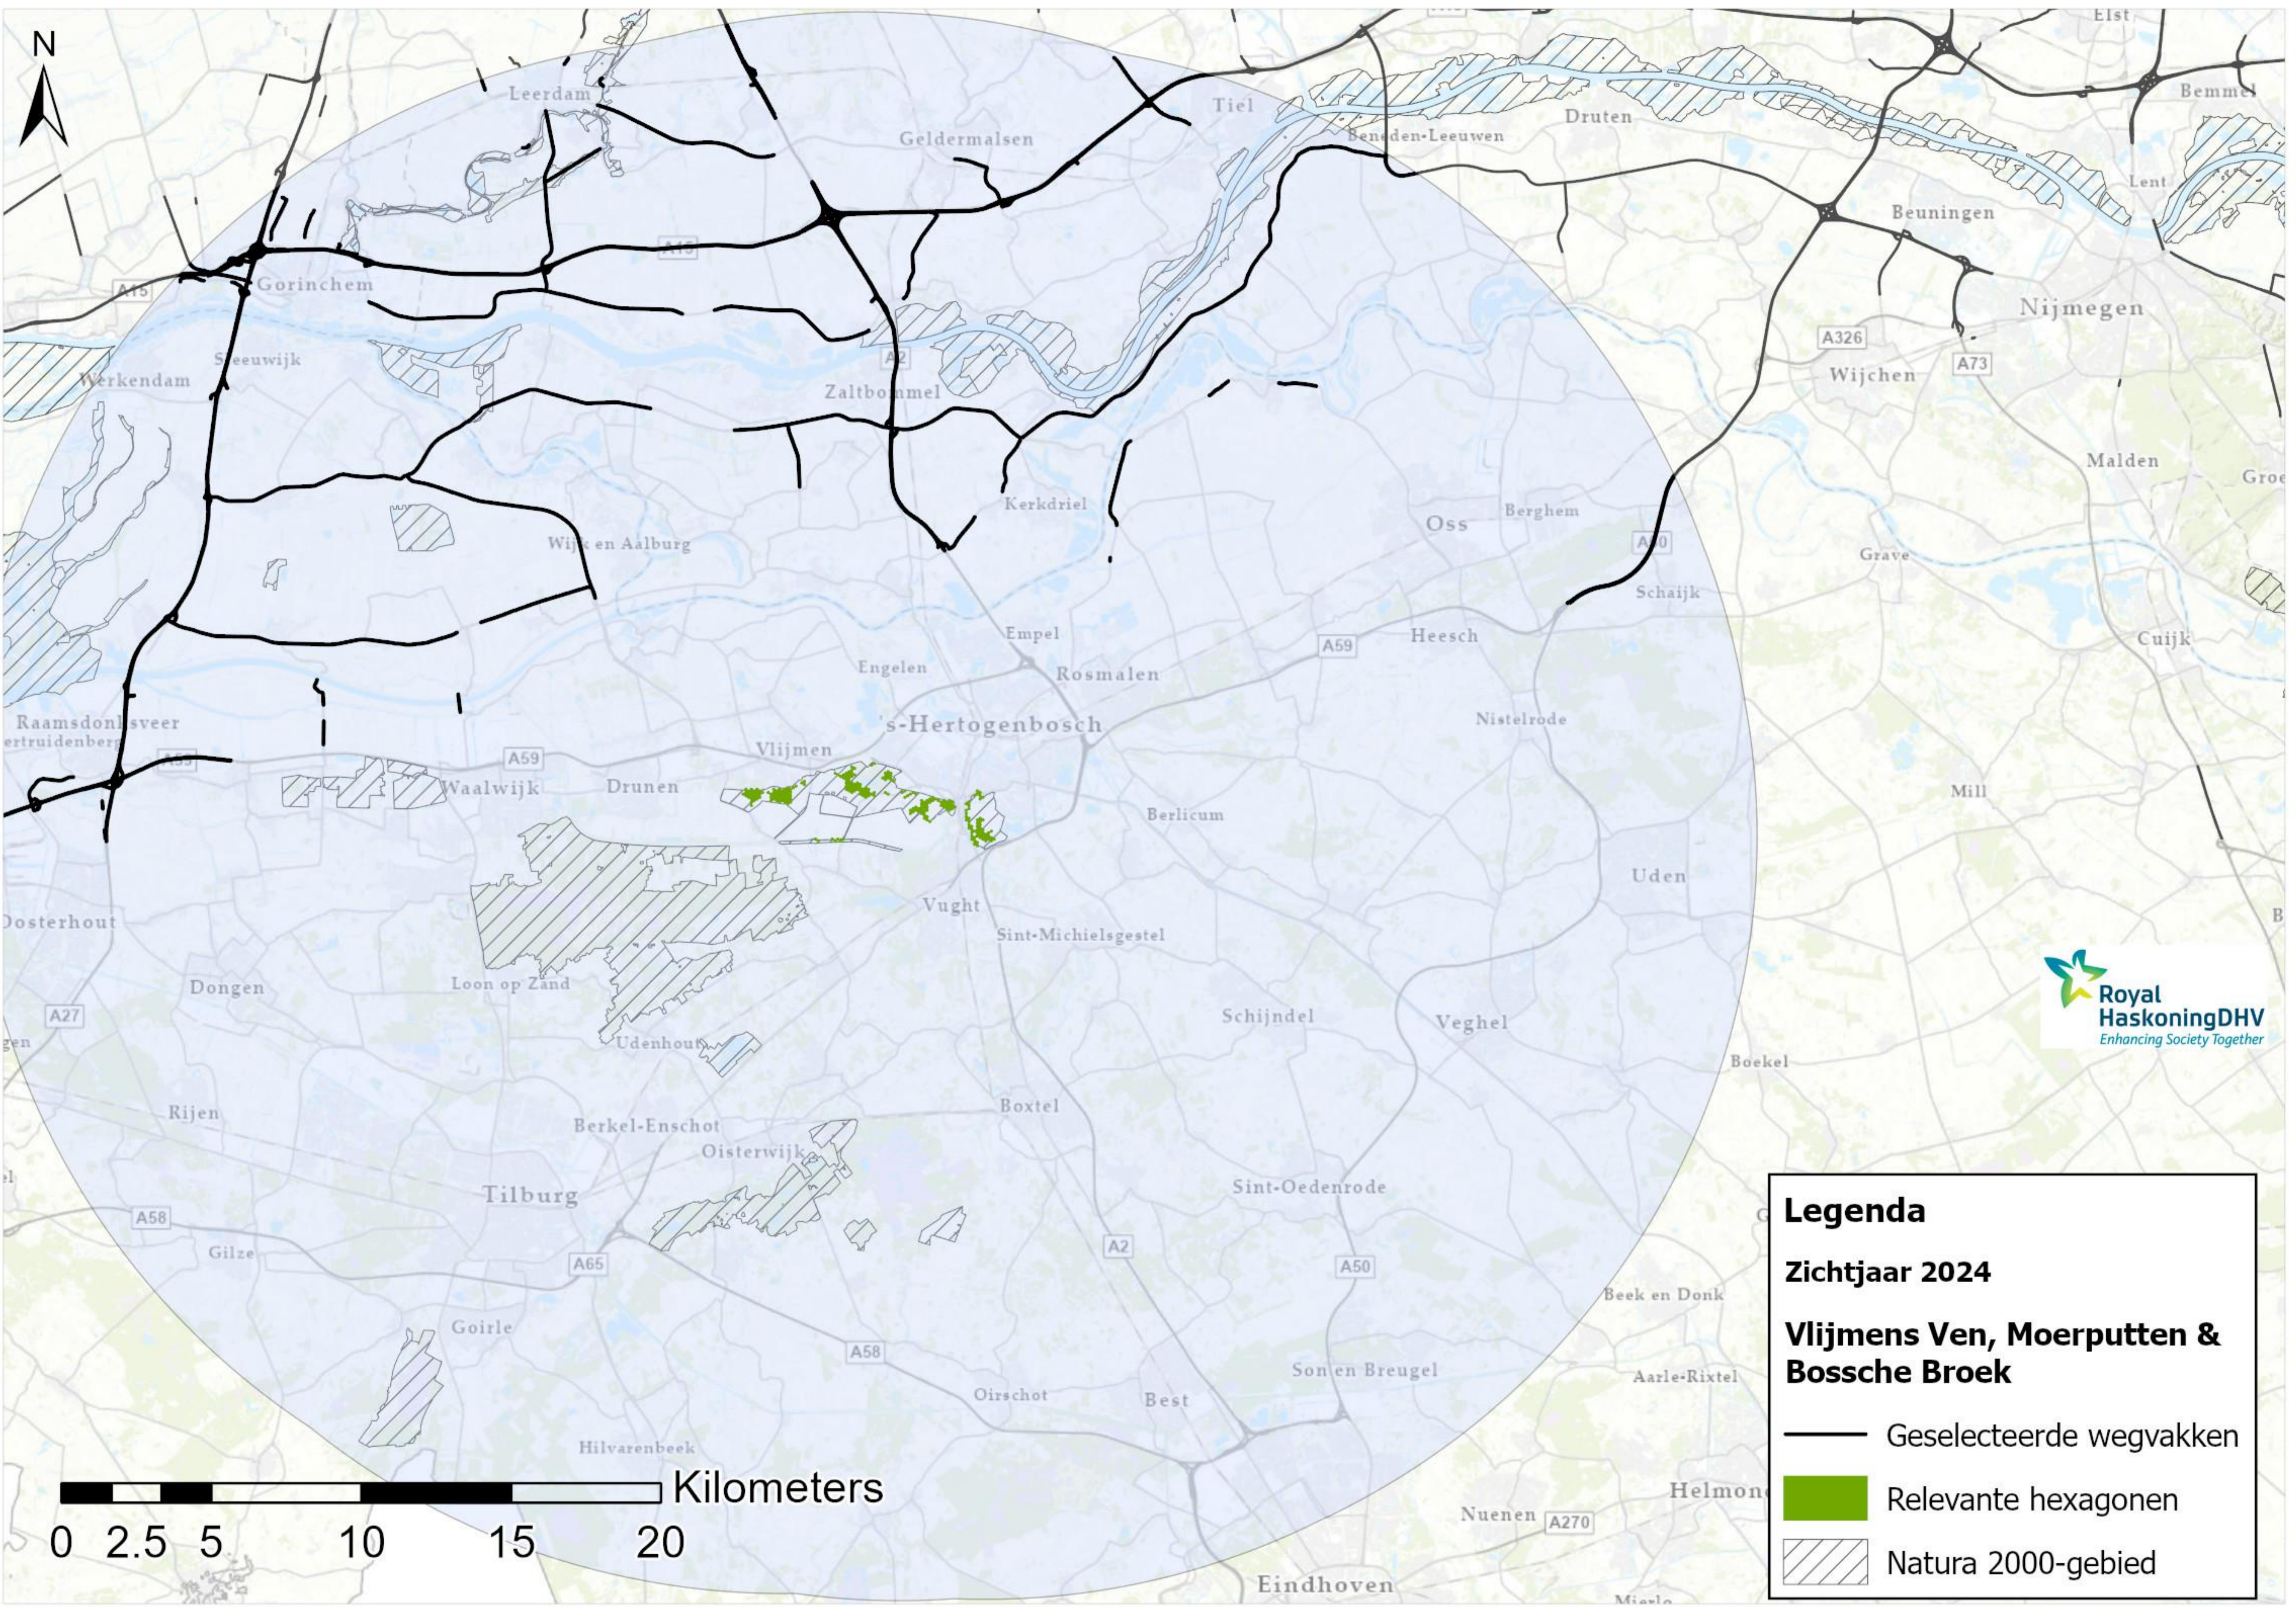

Legenda

Zichtjaar 2024

Langstraat

-  Geselecteerde wegvakken
-  Relevante hexagonen
-  Natura 2000-gebied

Legenda

Zichtjaar 2024

Loonse en Drunense Duinen & Leemkuilen

- Geselecteerde wegvakken
- Relevante hexagonen
- ▨ Natura 2000-gebied

Legenda

Zichtjaar 2024

Regte Heide & Riels Laag

- Geselecteerde wegvakken
- Relevante hexagonen
- ▨ Natura 2000-gebied

Legenda

Zichtjaar 2024

Ulvenhoutse Bos

-  Geselecteerde wegvakken
-  Relevante hexagonen
-  Natura 2000-gebied

 Kilometers

0 2.5 5 10 15 20

Legenda

Zichtjaar 2024

Vlijmens Ven, Moerputten & Bossche Broek

- Geselecteerde wegvakken
- Relevante hexagonen
- ▨ Natura 2000-gebied