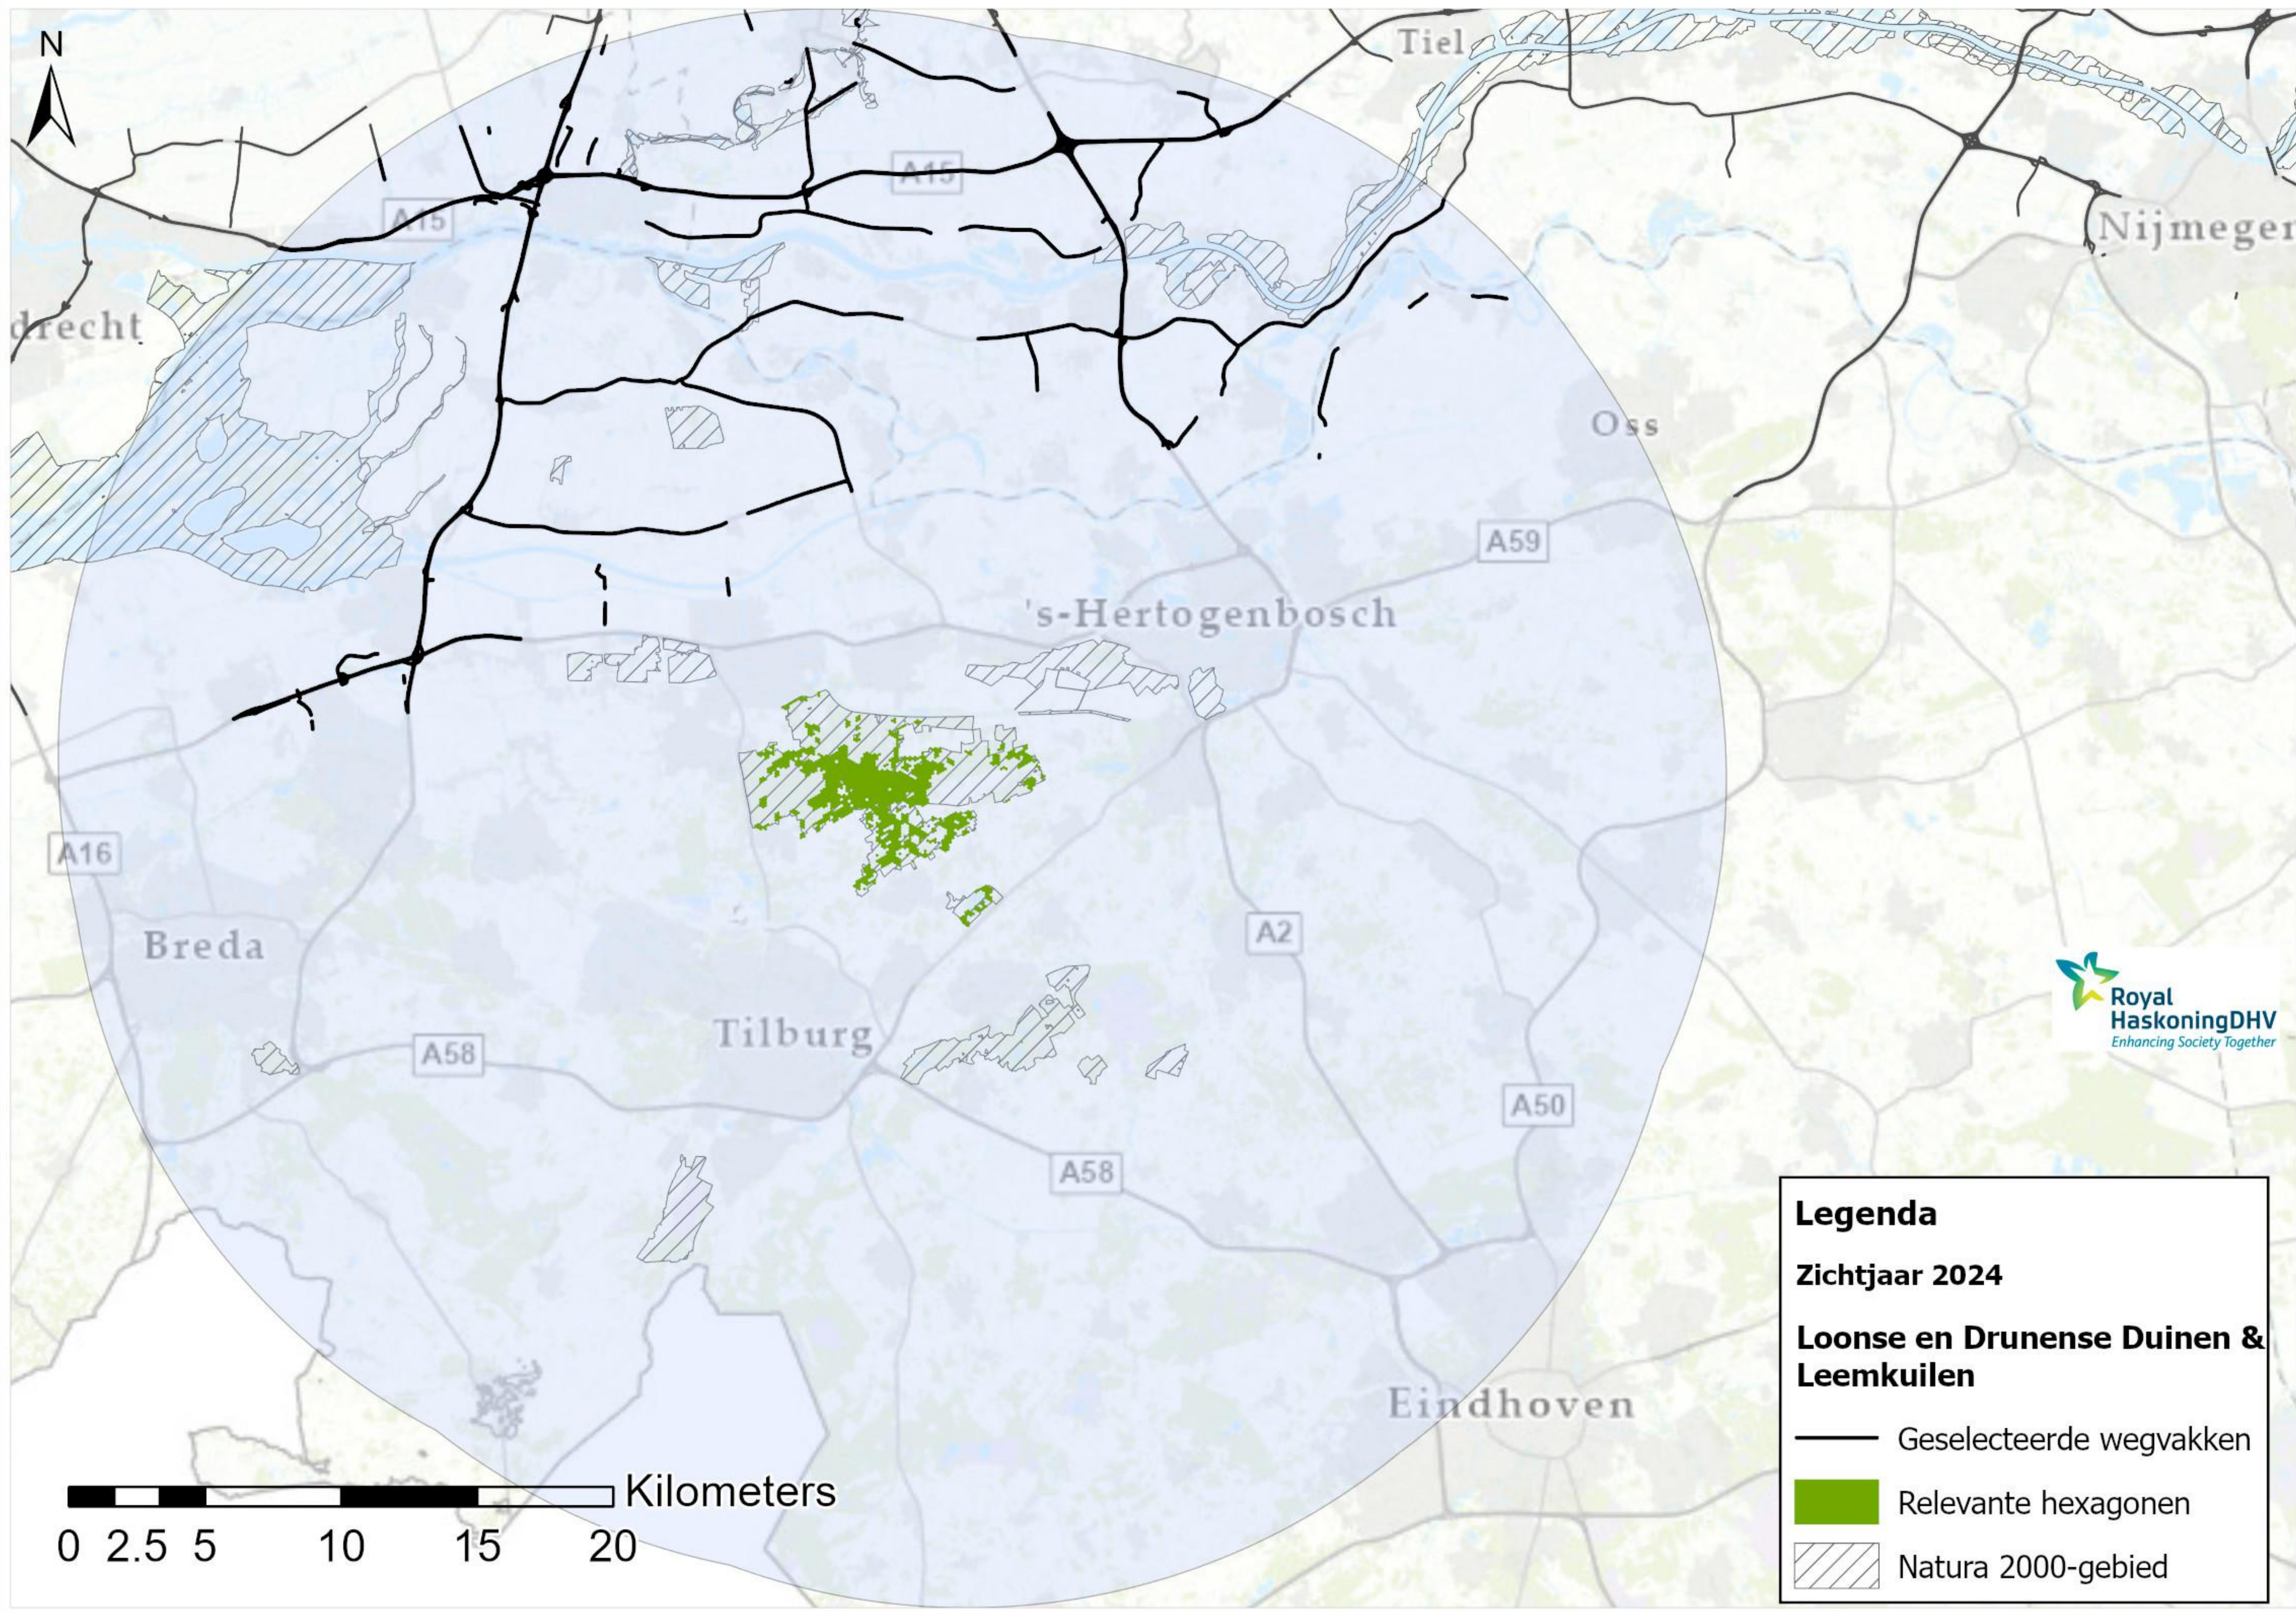

Legenda

Zichtjaar 2024

Langstraat

-  Geselecteerde wegvakken
-  Relevante hexagonen
-  Natura 2000-gebied

Legenda

Zichtjaar 2024

Loonse en Drunense Duinen & Leemkuilen

- Geselecteerde wegvakken
- Relevante hexagonen
- ▨ Natura 2000-gebied

Legenda

Zichtjaar 2024

Regte Heide & Riels Laag

- Geselecteerde wegvakken
- Relevante hexagonen
- ▨ Natura 2000-gebied

Legenda

Zichtjaar 2024

Ulvenhoutse Bos

-  Geselecteerde wegvakken
-  Relevante hexagonen
-  Natura 2000-gebied

 Kilometers

0 2.5 5 10 15 20

Legenda

Zichtjaar 2024

Vlijmens Ven, Moerputten & Bossche Broek

- Geselecteerde wegvakken
- Relevante hexagonen
- ▨ Natura 2000-gebied